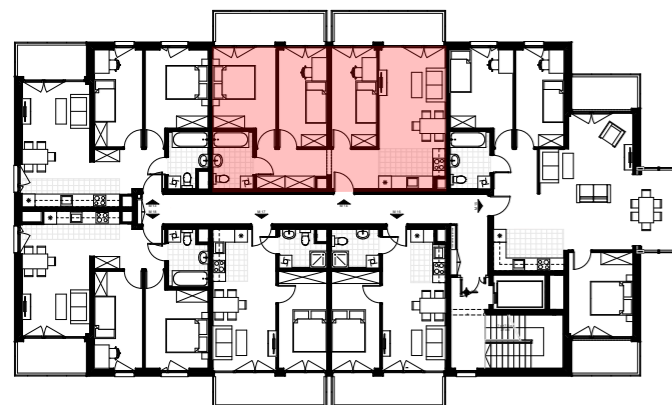

Investor:
DOMBUD Apartamenty Barbary sp. z o.o.
Katowice, ul. Drzymały 15

**BUDYNEK WIELORODZINNY
W KATOWICACH PRZY UL. BARBARY**

BUDYNEK A

**MIESZKANIE NR M14
PIĘTRO 2
POWIERZCHNIA 68,35 m²
KOMÓRKA LOKATORSKA NR...**

LOKALIZACJA W BUDYNKU

ZESTAWIENIE POWIERZCHNI MIESZKANIA

01	Pok. dz. z aneksem	20,33
02	Sypialnia	9,89
03	Sypialnia	10,60
04	Sypialnia	12,01
05	Łazienka	5,13
06	Korytarz	10,39
		68,35 m²
	+ Balkon:	7,70 i 7,70 m ²