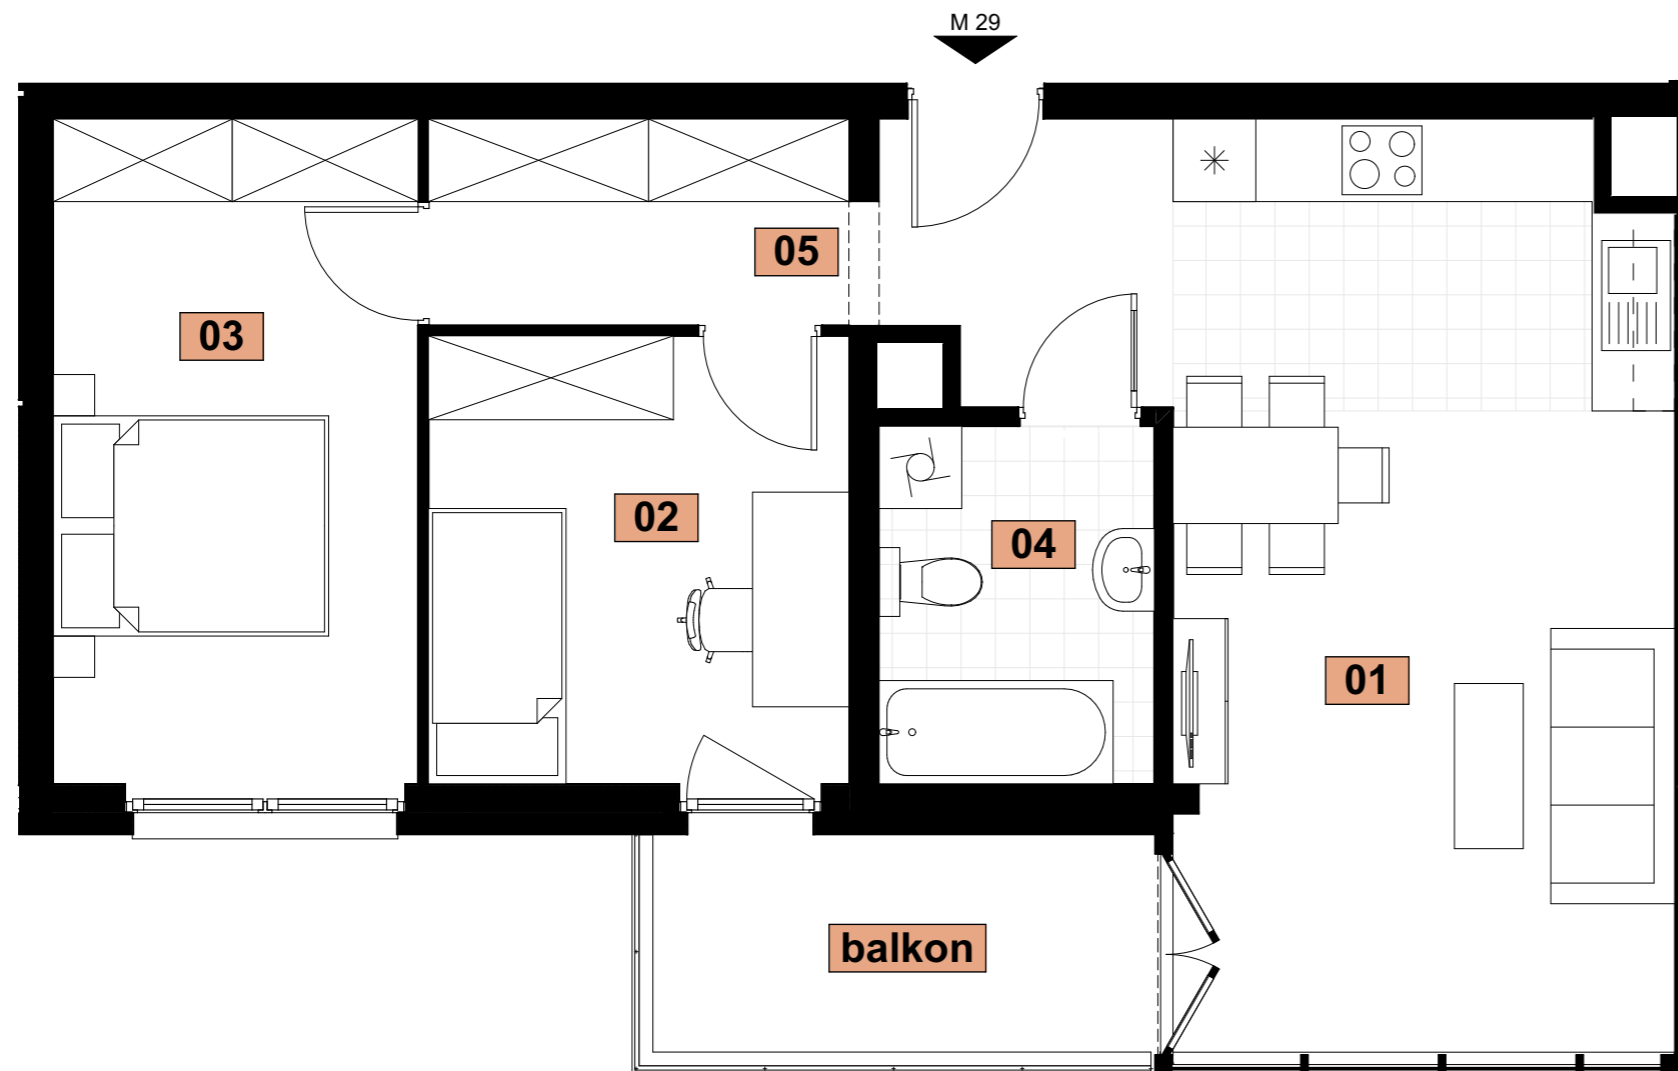

Inwestor:
DOMBUD Apartamenty Barbary sp. z o.o.
Katowice, ul. Drzymały 15

**BUDYNEK WIELORODZINNY
W KATOWICACH PRZY UL. BARBARY**

BUDYNEK B

MIESZKANIE NR M29
PIĘTRO 3
POWIERZCHNIA 61,15 m²
KOMÓRKA LOKATORSKA NR...

1 m

LOKALIZACJA W BUDYNKU

ZESTAWIENIE POWIERZCHNI MIESZKANIA

01	Pok. dz. z aneksem	24,31
02	Sypialnia	9,94
03	Sypialnia	12,80
04	Łazienka	5,20
05	Korytarz	8,90
		61,15 m²
	+ Balkon	6,20 m ²