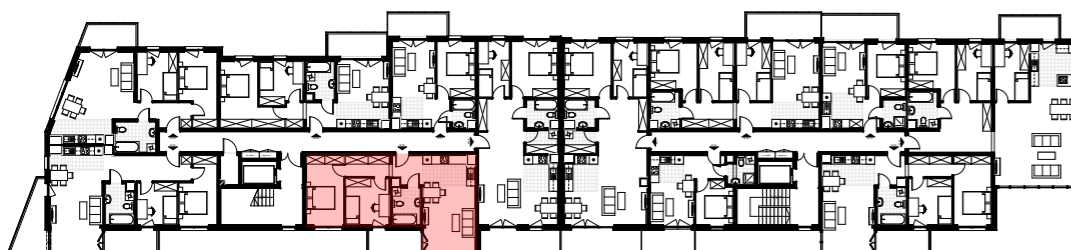

Inwestor:
DOMBUD Apartamenty Barbary sp. z o.o.
Katowice, ul. Drzymały 15

**BUDYNEK WIELORODZINNY
W KATOWICACH PRZY UL. BARBARY**

BUDYNEK B

MIESZKANIE NR M29
PIĘTRO 3
POWIERZCHNIA 61,15 m²
KOMÓRKA LOKATORSKA NR...

1 m

LOKALIZACJA W BUDYNKU

ZESTAWIENIE POWIERZCHNI MIESZKANIA

01	Pok. dz. z aneksem	24,31
02	Sypialnia	9,94
03	Sypialnia	12,80
04	Łazienka	5,20
05	Korytarz	8,90
		61,15 m²
	+ Balkon	6,20 m ²