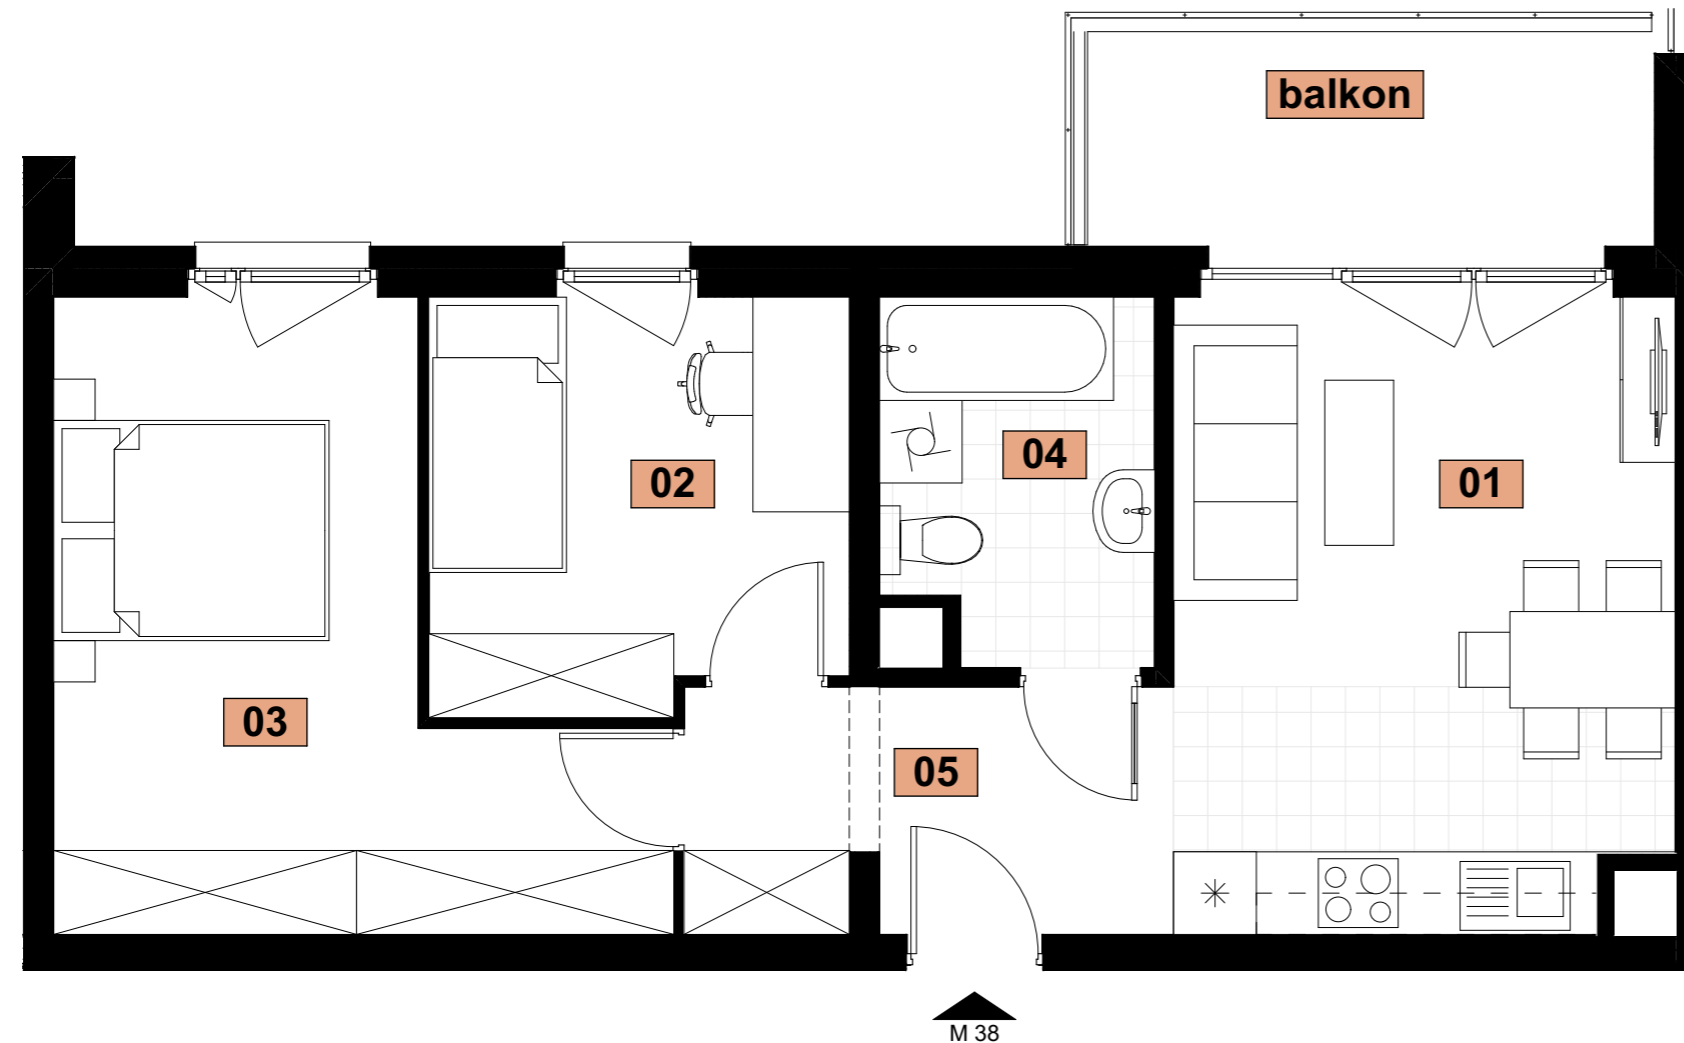

Inwestor:
DOMBUD Apartamenty Barbary sp. z o.o.
Katowice, ul. Drzymały 15

BUDYNEK WIELORODZINNY
W KATOWICACH PRZY UL. BARBARY

BUDYNEK B

MIESZKANIE NR M38
PIĘTRO 4
POWIERZCHNIA 51,89 m²
KOMÓRKA LOKATORSKA NR...

LOKALIZACJA W BUDYNKU

ZESTAWIENIE POWIERZCHNI MIESZKANIA

01	Pok. dz. z aneksem	16,54
02	Sypialnia	8,95
03	Sypialnia	15,05
04	Łazienka	5,08
05	Korytarz	6,27
		51,89 m²
+ Balkon		6,92 m ²