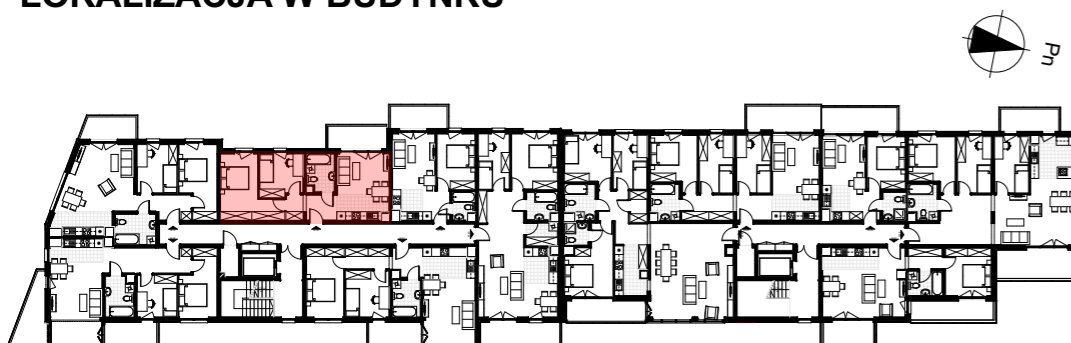

Inwestor:
DOMBUD Apartamenty Barbary sp. z o.o.
Katowice, ul. Drzymały 15

BUDYNEK WIELORODZINNY
W KATOWICACH PRZY UL. BARBARY

BUDYNEK B

MIESZKANIE NR M38
PIĘTRO 4
POWIERZCHNIA 51,89 m²
KOMÓRKA LOKATORSKA NR...

LOKALIZACJA W BUDYNKU

ZESTAWIENIE POWIERZCHNI MIESZKANIA

01	Pok. dz. z aneksem	16,54
02	Sypialnia	8,95
03	Sypialnia	15,05
04	Łazienka	5,08
05	Korytarz	6,27
		51,89 m²
+ Balkon		6,92 m ²