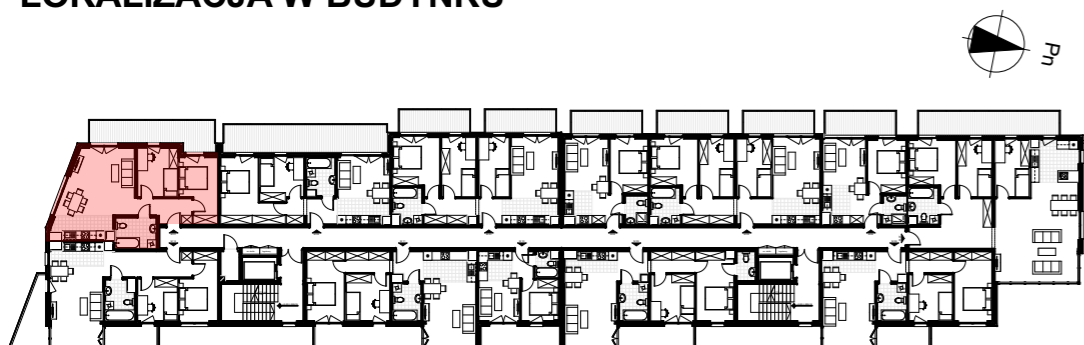

Inwestor:
DOMBUD Apartamenty Barbary sp. z o.o.
Katowice, ul. Drzymały 15

**BUDYNEK WIELORODZINNY
W KATOWICACH PRZY UL. BARBARY**

BUDYNEK B

**MIESZKANIE NR M01
PIĘTRO 1
POWIERZCHNIA 60,89 m²
KOMÓRKA LOKATORSKA NR...**

LOKALIZACJA W BUDYNKU

ZESTAWIENIE POWIERZCHNI MIESZKANIA

01	Pok. dz. z aneksem	28,33
02	Sypialnia	9,55
03	Sypialnia	10,63
04	Korytarz	6,21
05	Łazienka	6,17
		60,89 m²
+ Taras		16,08 m ²