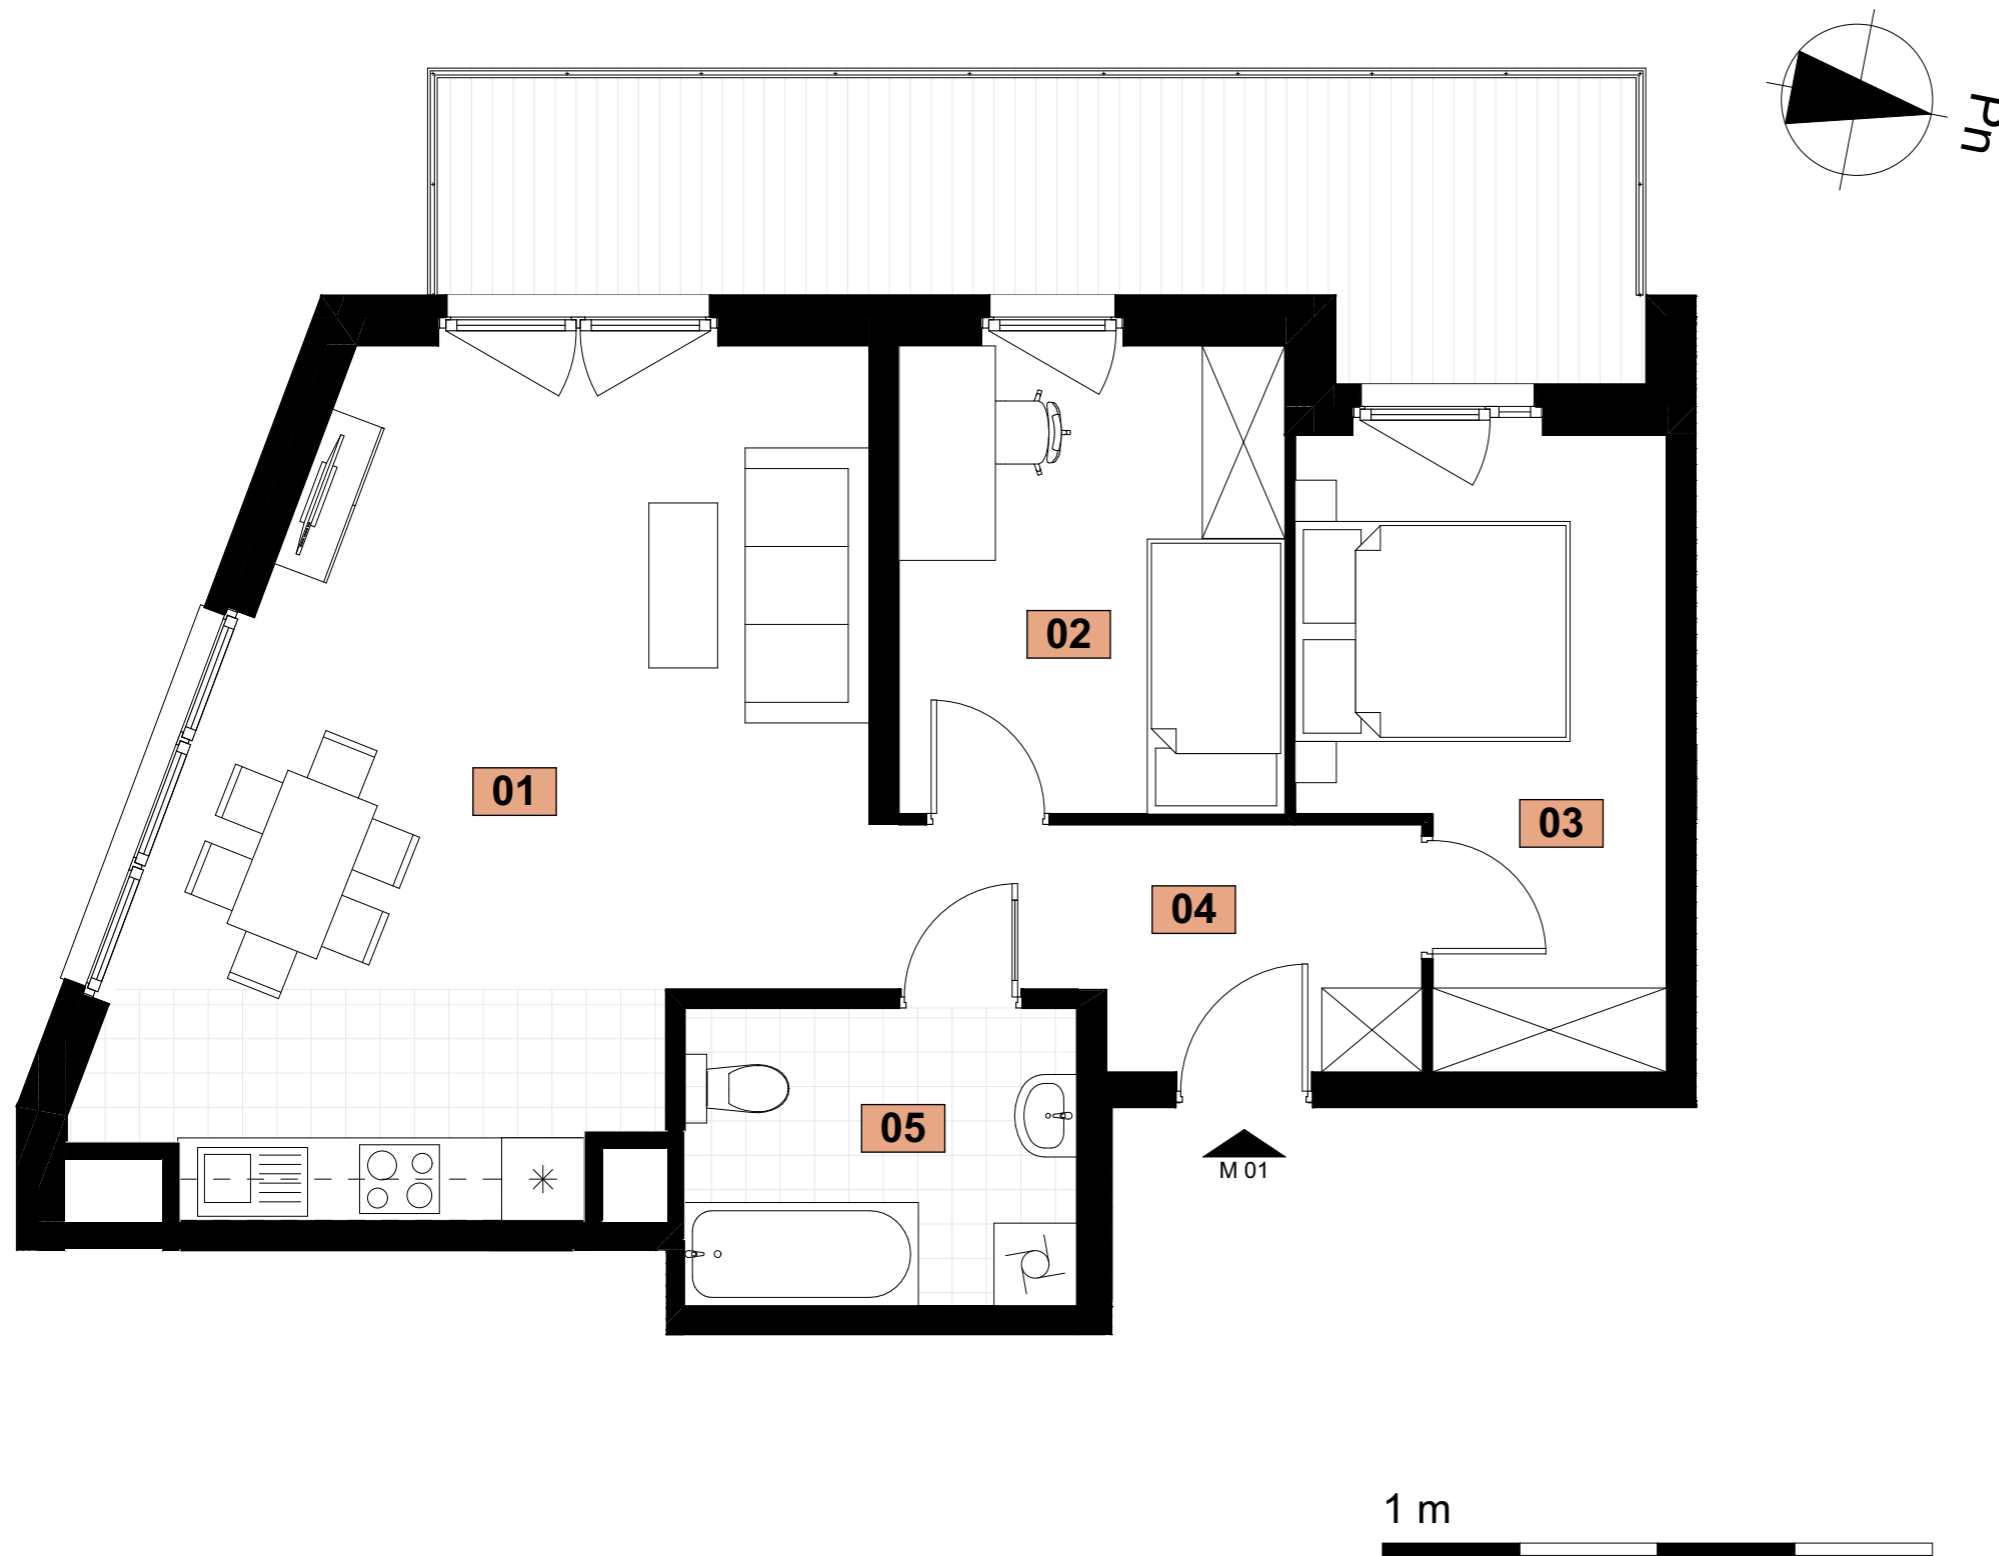

Inwestor:
DOMBUD Apartamenty Barbary sp. z o.o.
Katowice, ul. Drzymały 15

**BUDYNEK WIELORODZINNY
W KATOWICACH PRZY UL. BARBARY**

BUDYNEK B

**MIESZKANIE NR M01
PIĘTRO 1
POWIERZCHNIA 60,89 m²
KOMÓRKA LOKATORSKA NR...**

LOKALIZACJA W BUDYNKU

ZESTAWIENIE POWIERZCHNI MIESZKANIA

01	Pok. dz. z aneksem	28,33
02	Sypialnia	9,55
03	Sypialnia	10,63
04	Korytarz	6,21
05	Łazienka	6,17
		60,89 m²
+ Taras		16,08 m ²