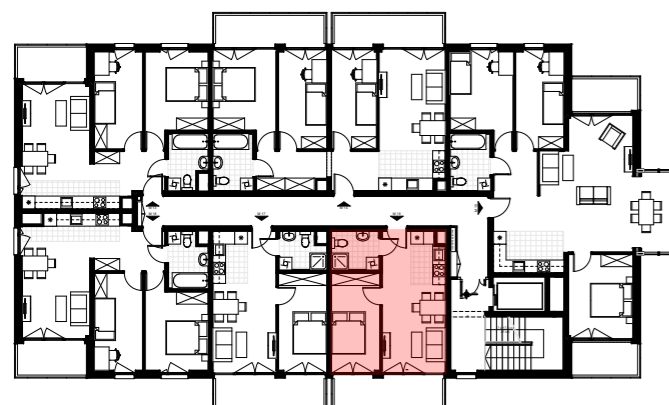

Inwestor:
DOMBUD Apartamenty Barbary sp. z o.o.
Katowice, ul. Drzymały 15

**BUDYNEK WIELORODZINNY
W KATOWICACH PRZY UL. BARBARY**

BUDYNEK A

**MIESZKANIE NR M16
PIĘTRO 2
POWIERZCHNIA 33,98 m²
KOMÓRKA LOKATORSKA NR...**

LOKALIZACJA W BUDYNKU

ZESTAWIENIE POWIERZCHNI MIESZKANIA

01	Pok. dz. z aneksem	19,29
02	Sypialnia	10,60
03	Łazienka	4,09
		33,98 m²
	+ Balkon:	7,70 m ²