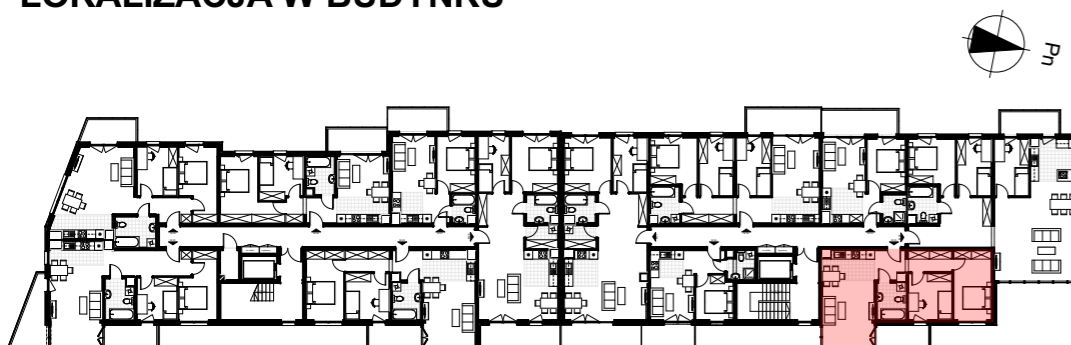

Inwestor:
DOMBUD Apartamenty Barbary sp. z o.o.
Katowice, ul. Drzymały 15

BUDYNEK WIELORODZINNY
W KATOWICACH PRZY UL. BARBARY

BUDYNEK B

MIESZKANIE NR M35
PIĘTRO 3
POWIERZCHNIA 61,28 m²
KOMÓRKA LOKATORSKA NR...

1 m

LOKALIZACJA W BUDYNKU

ZESTAWIENIE POWIERZCHNI MIESZKANIA

01	Pok. dz. z aneksem	24,44
02	Sypialnia	9,94
03	Sypialnia	12,80
04	Łazienka	5,19
05	Korytarz	8,91
		61,28 m²
	+ Balkon	6,90 m ²