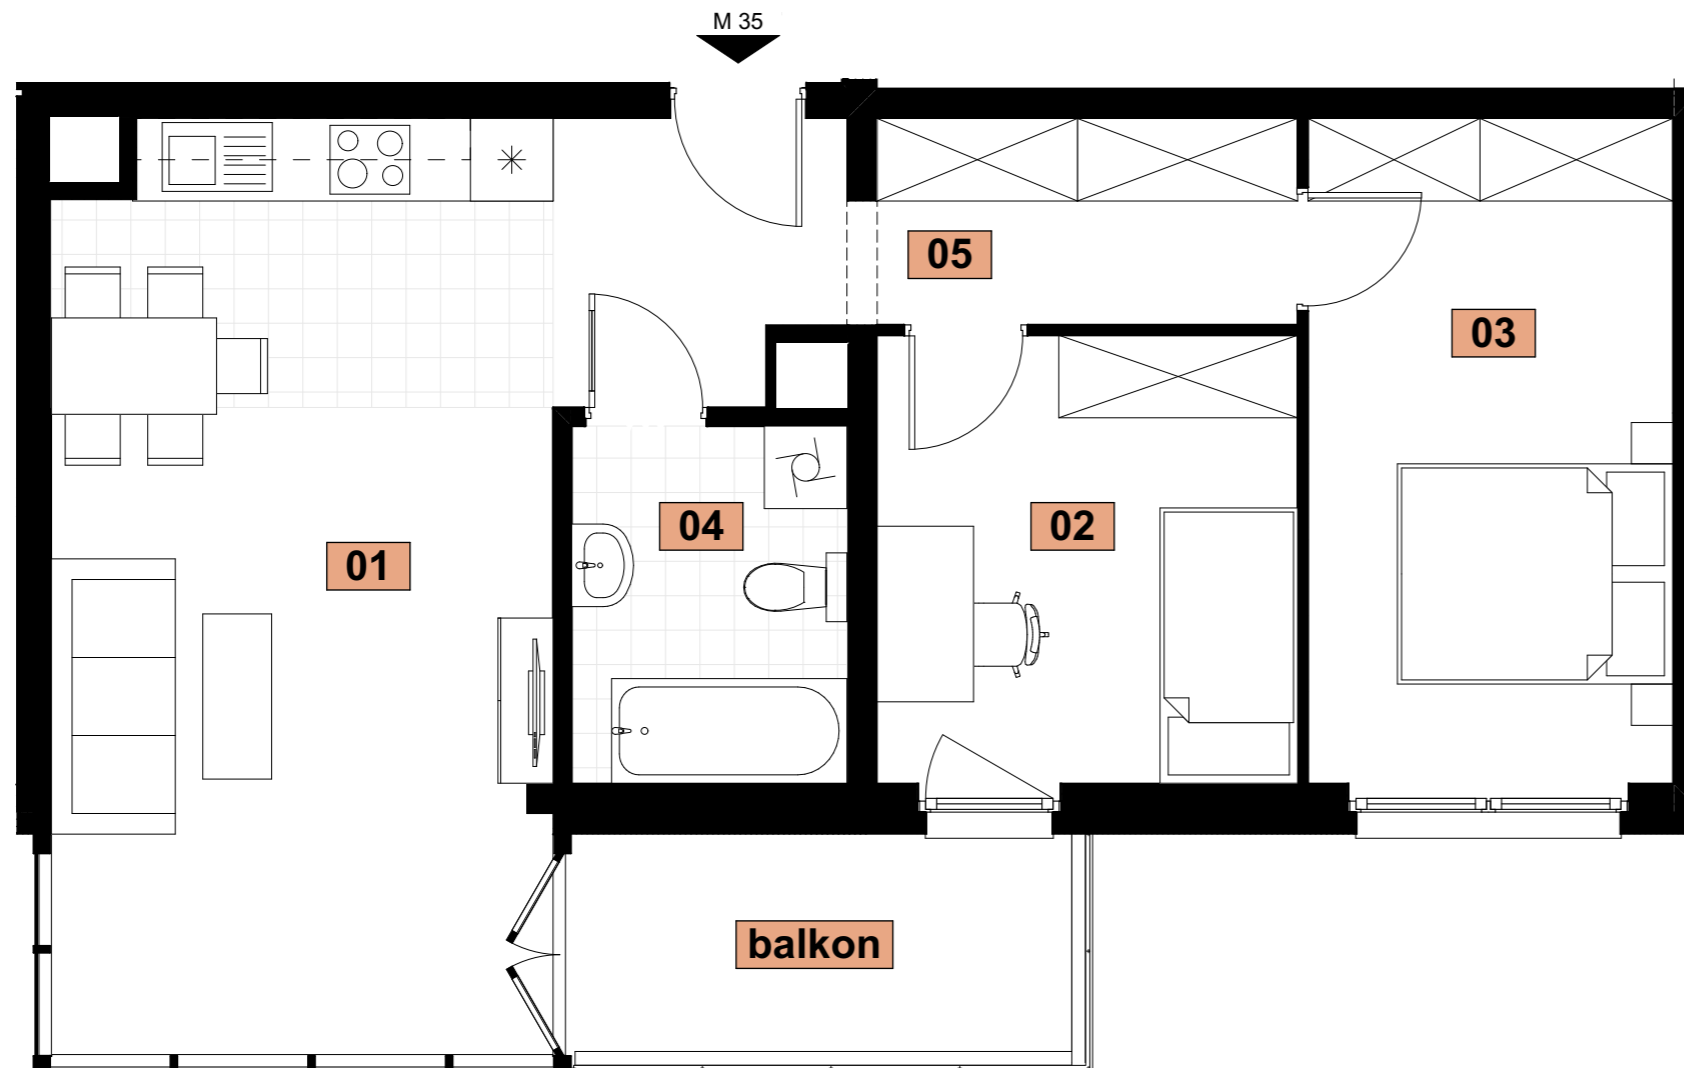

Inwestor:
DOMBUD Apartamenty Barbary sp. z o.o.
Katowice, ul. Drzymały 15

BUDYNEK WIELORODZINNY
W KATOWICACH PRZY UL. BARBARY

BUDYNEK B

MIESZKANIE NR M35
PIĘTRO 3
POWIERZCHNIA 61,28 m²
KOMÓRKA LOKATORSKA NR...

1 m

LOKALIZACJA W BUDYNKU

ZESTAWIENIE POWIERZCHNI MIESZKANIA

01	Pok. dz. z aneksem	24,44
02	Sypialnia	9,94
03	Sypialnia	12,80
04	Łazienka	5,19
05	Korytarz	8,91
		61,28 m²
	+ Balkon	6,90 m ²