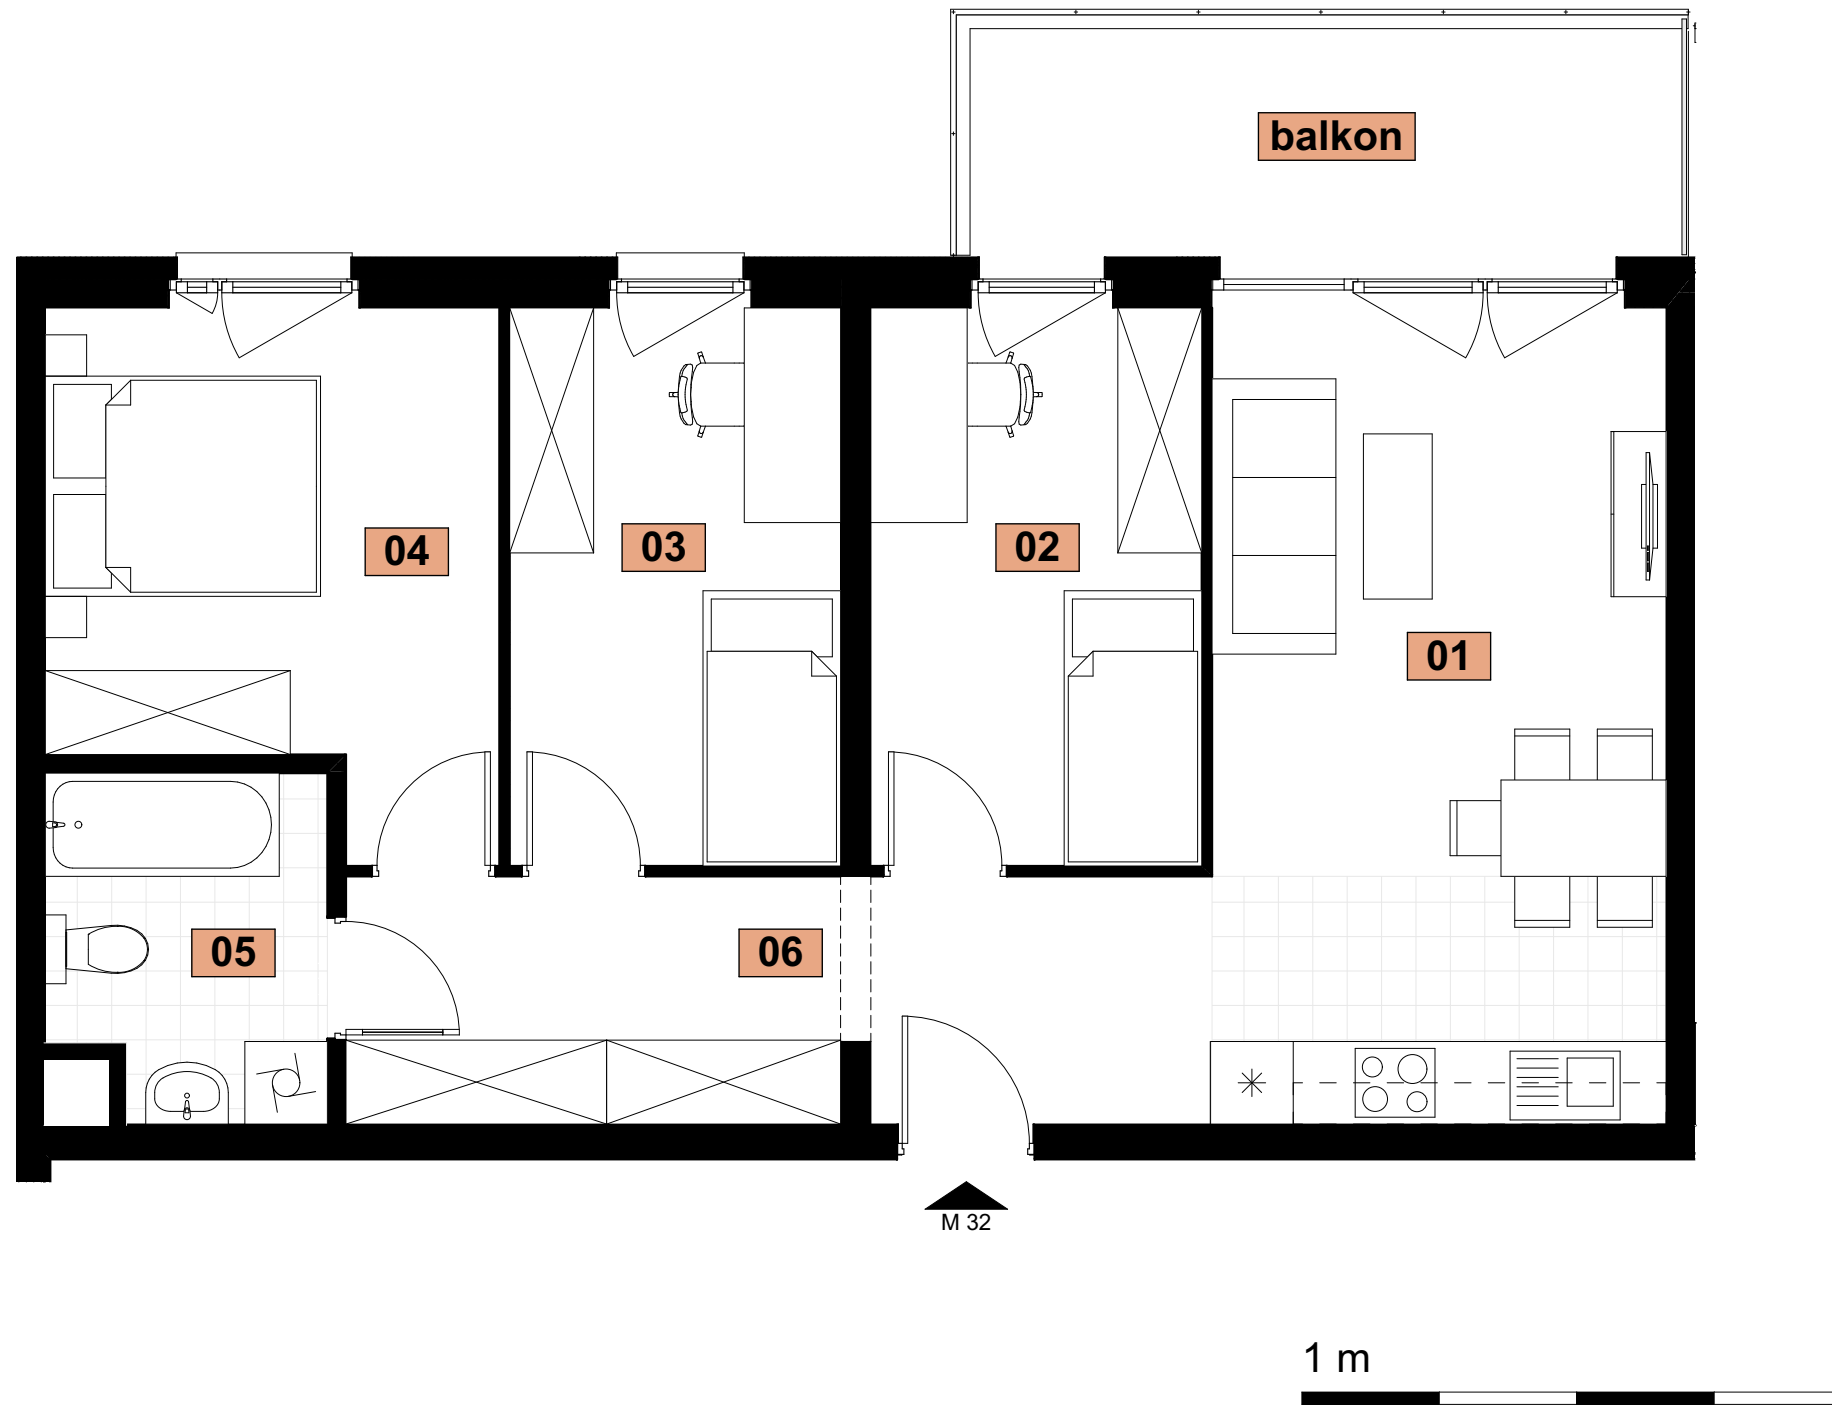

Inwestor:
DOMBUD Apartamenty Barbary sp. z o.o.
Katowice, ul. Drzymały 15

BUDYNEK WIELORODZINNY
W KATOWICACH PRZY UL. BARBARY

BUDYNEK B

MIESZKANIE NR M32
PIĘTRO 3
POWIERZCHNIA 66,76 m²
KOMÓRKA LOKATORSKA NR...

LOKALIZACJA W BUDYNKU

ZESTAWIENIE POWIERZCHNI MIESZKANIA

01	Pok. dz. z aneksem	19,57
02	Sypialnia	9,75
03	Sypialnia	9,75
04	Sypialnia	11,61
05	Łazienka	4,88
06	Korytarz	11,20
		66,76 m²
+ Balkon		9,20 m ²