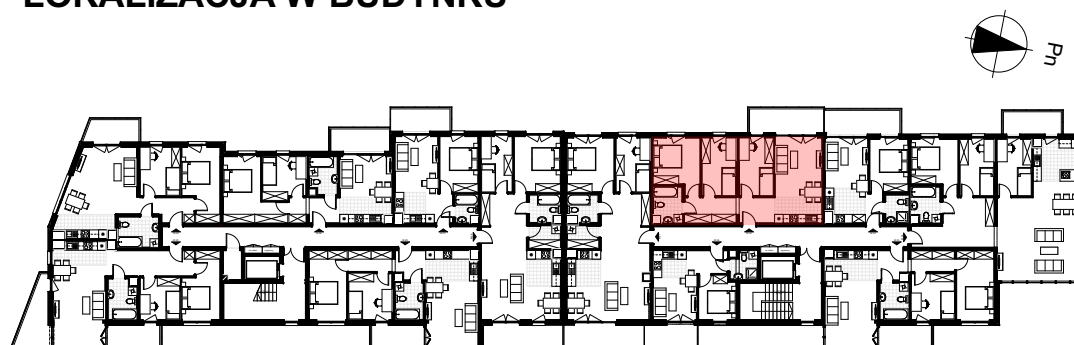

Inwestor:
DOMBUD Apartamenty Barbary sp. z o.o.
Katowice, ul. Drzymały 15

BUDYNEK WIELORODZINNY
W KATOWICACH PRZY UL. BARBARY

BUDYNEK B

MIESZKANIE NR M32
PIĘTRO 3
POWIERZCHNIA 66,76 m²
KOMÓRKA LOKATORSKA NR...

LOKALIZACJA W BUDYNKU

ZESTAWIENIE POWIERZCHNI MIESZKANIA

01	Pok. dz. z aneksem	19,57
02	Sypialnia	9,75
03	Sypialnia	9,75
04	Sypialnia	11,61
05	Łazienka	4,88
06	Korytarz	11,20
		66,76 m²
+ Balkon		9,20 m ²