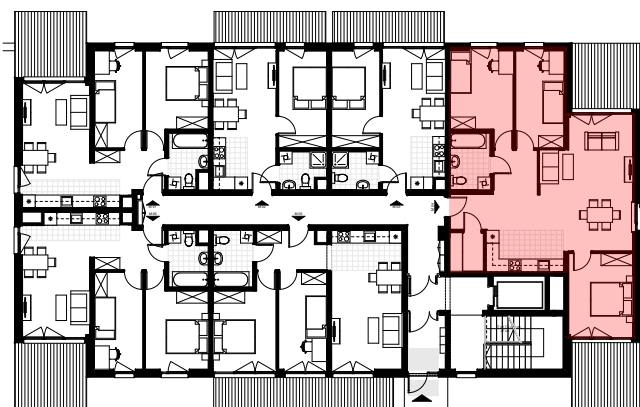

Investor:
DOMBUD Apartamenty Barbary sp. z o.o.
Katowice, ul. Drzymały 15

**BUDYNEK WIELORODZINNY
W KATOWICACH PRZY UL. BARBARY**

BUDYNEK A

**MIESZKANIE NR M04
PARTER
POWIERZCHNIA 85,65 m²
KOMÓRKA LOKATORSKA NR...**

LOKALIZACJA W BUDYNKU

ZESTAWIENIE POWIERZCHNI MIESZKANIA

01	Pok. dzienny	24,69
02	Kuchnia	7,15
03	Sypialnia	10,60
04	Sypialnia	12,00
05	Łazienka	5,17
06	Garderoba	2,91
07	Korytarz	11,42
08	Sypialnia	11,71
		85,65 m²
	+ Taras:	10,20 i 10,20 m ²