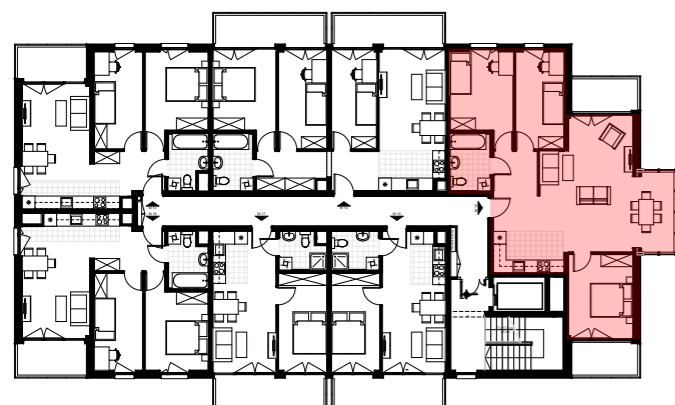

Inwestor:
DOMBUD Apartamenty Barbary sp. z o.o.
 Katowice, ul. Drzymały 15

**BUDYNEK WIELORODZINNY
 W KATOWICACH PRZY UL. BARBARY**

BUDYNEK A

**MIESZKANIE NR M15
 PIĘTRO 2
 POWIERZCHNIA 84,73 m²
 KOMÓRKA LOKATORSKA NR...**

LOKALIZACJA W BUDYNKU

ZESTAWIENIE POWIERZCHNI MIESZKANIA

01	Pok. dzienny	30,73
02	Sypialnia	10,60
03	Sypialnia	12,00
04	Sypialnia	11,71
05	Sypialnia	5,17
06	Kuchnia	6,53
07	Korytarz	7,99
		84,73 m²
+ Balkon:		5,10 i 5,10 m ²