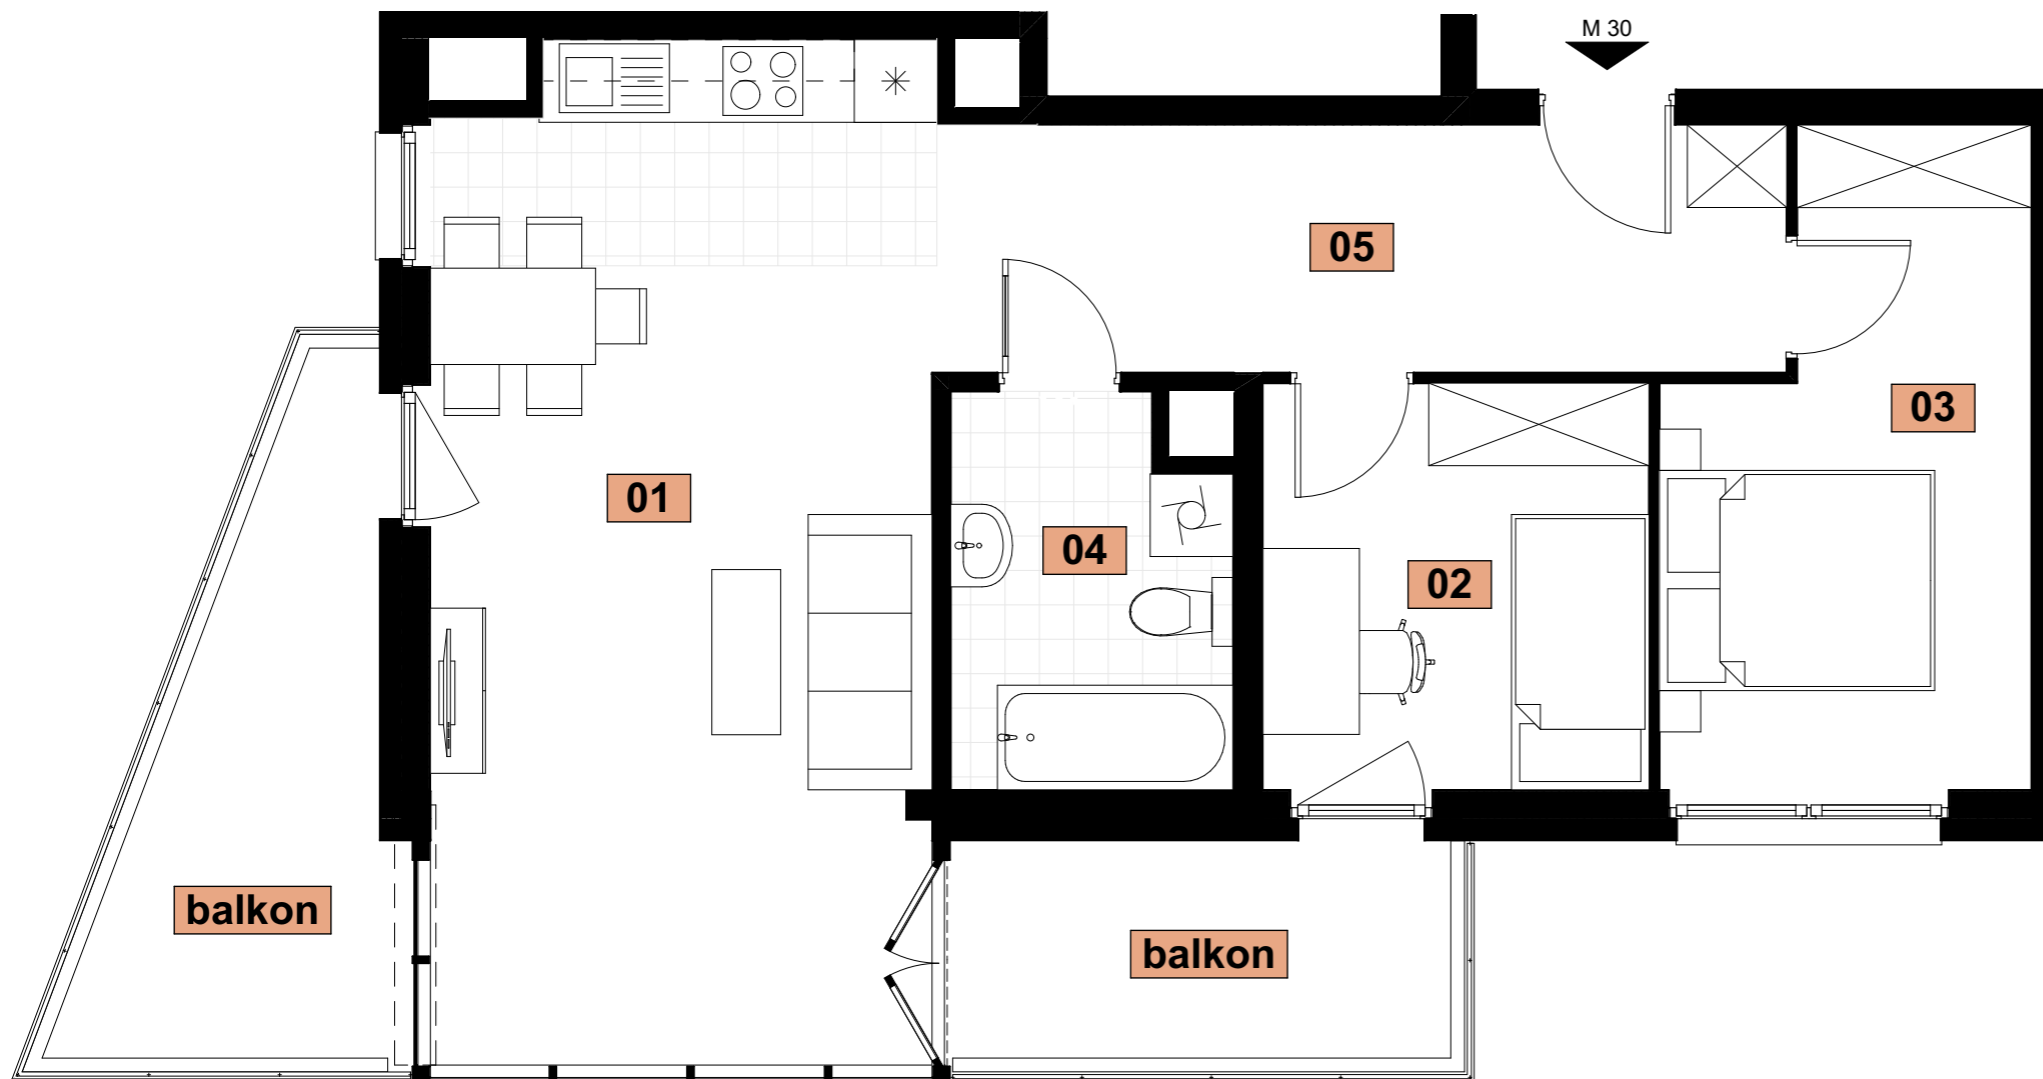

Investor:
DOMBUD Apartamenty Barbary sp. z o.o.
Katowice, ul. Drzymały 15

**BUDYNEK WIELORODZINNY
W KATOWICACH PRZY UL. BARBARY**

BUDYNEK B

**MIESZKANIE NR M30
PIĘTRO 3
POWIERZCHNIA 62,93 m²
KOMÓRKA LOKATORSKA NR...**

1 m

LOKALIZACJA W BUDYNKU

ZESTAWIENIE POWIERZCHNI MIESZKANIA

01	Pok. dz. z aneksem	26,77
02	Sypialnia	8,29
03	Sypialnia	11,17
04	Łazienka	5,58
05	Korytarz	11,12
		62,93 m²
	+ Balkon	6,65 i 9,35 m ²