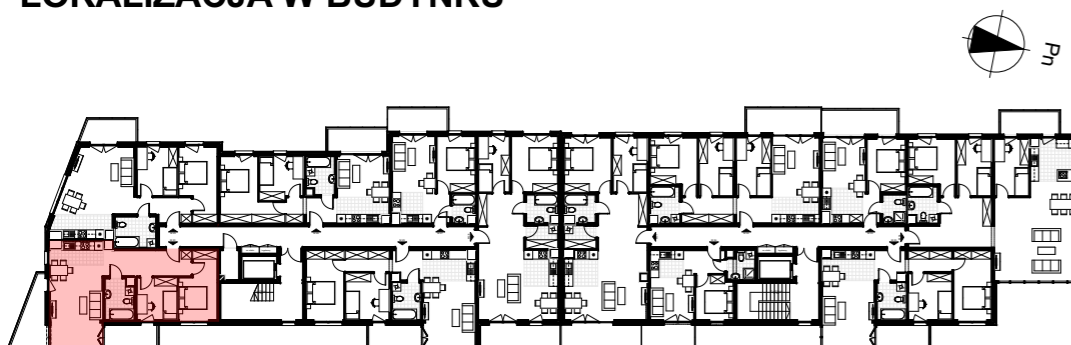

Investor:
DOMBUD Apartamenty Barbary sp. z o.o.
Katowice, ul. Drzymały 15

**BUDYNEK WIELORODZINNY
W KATOWICACH PRZY UL. BARBARY**

BUDYNEK B

**MIESZKANIE NR M30
PIĘTRO 3
POWIERZCHNIA 62,93 m²
KOMÓRKA LOKATORSKA NR...**

1 m

LOKALIZACJA W BUDYNKU

ZESTAWIENIE POWIERZCHNI MIESZKANIA

01	Pok. dz. z aneksem	26,77
02	Sypialnia	8,29
03	Sypialnia	11,17
04	Łazienka	5,58
05	Korytarz	11,12
		62,93 m²
	+ Balkon	6,65 i 9,35 m ²