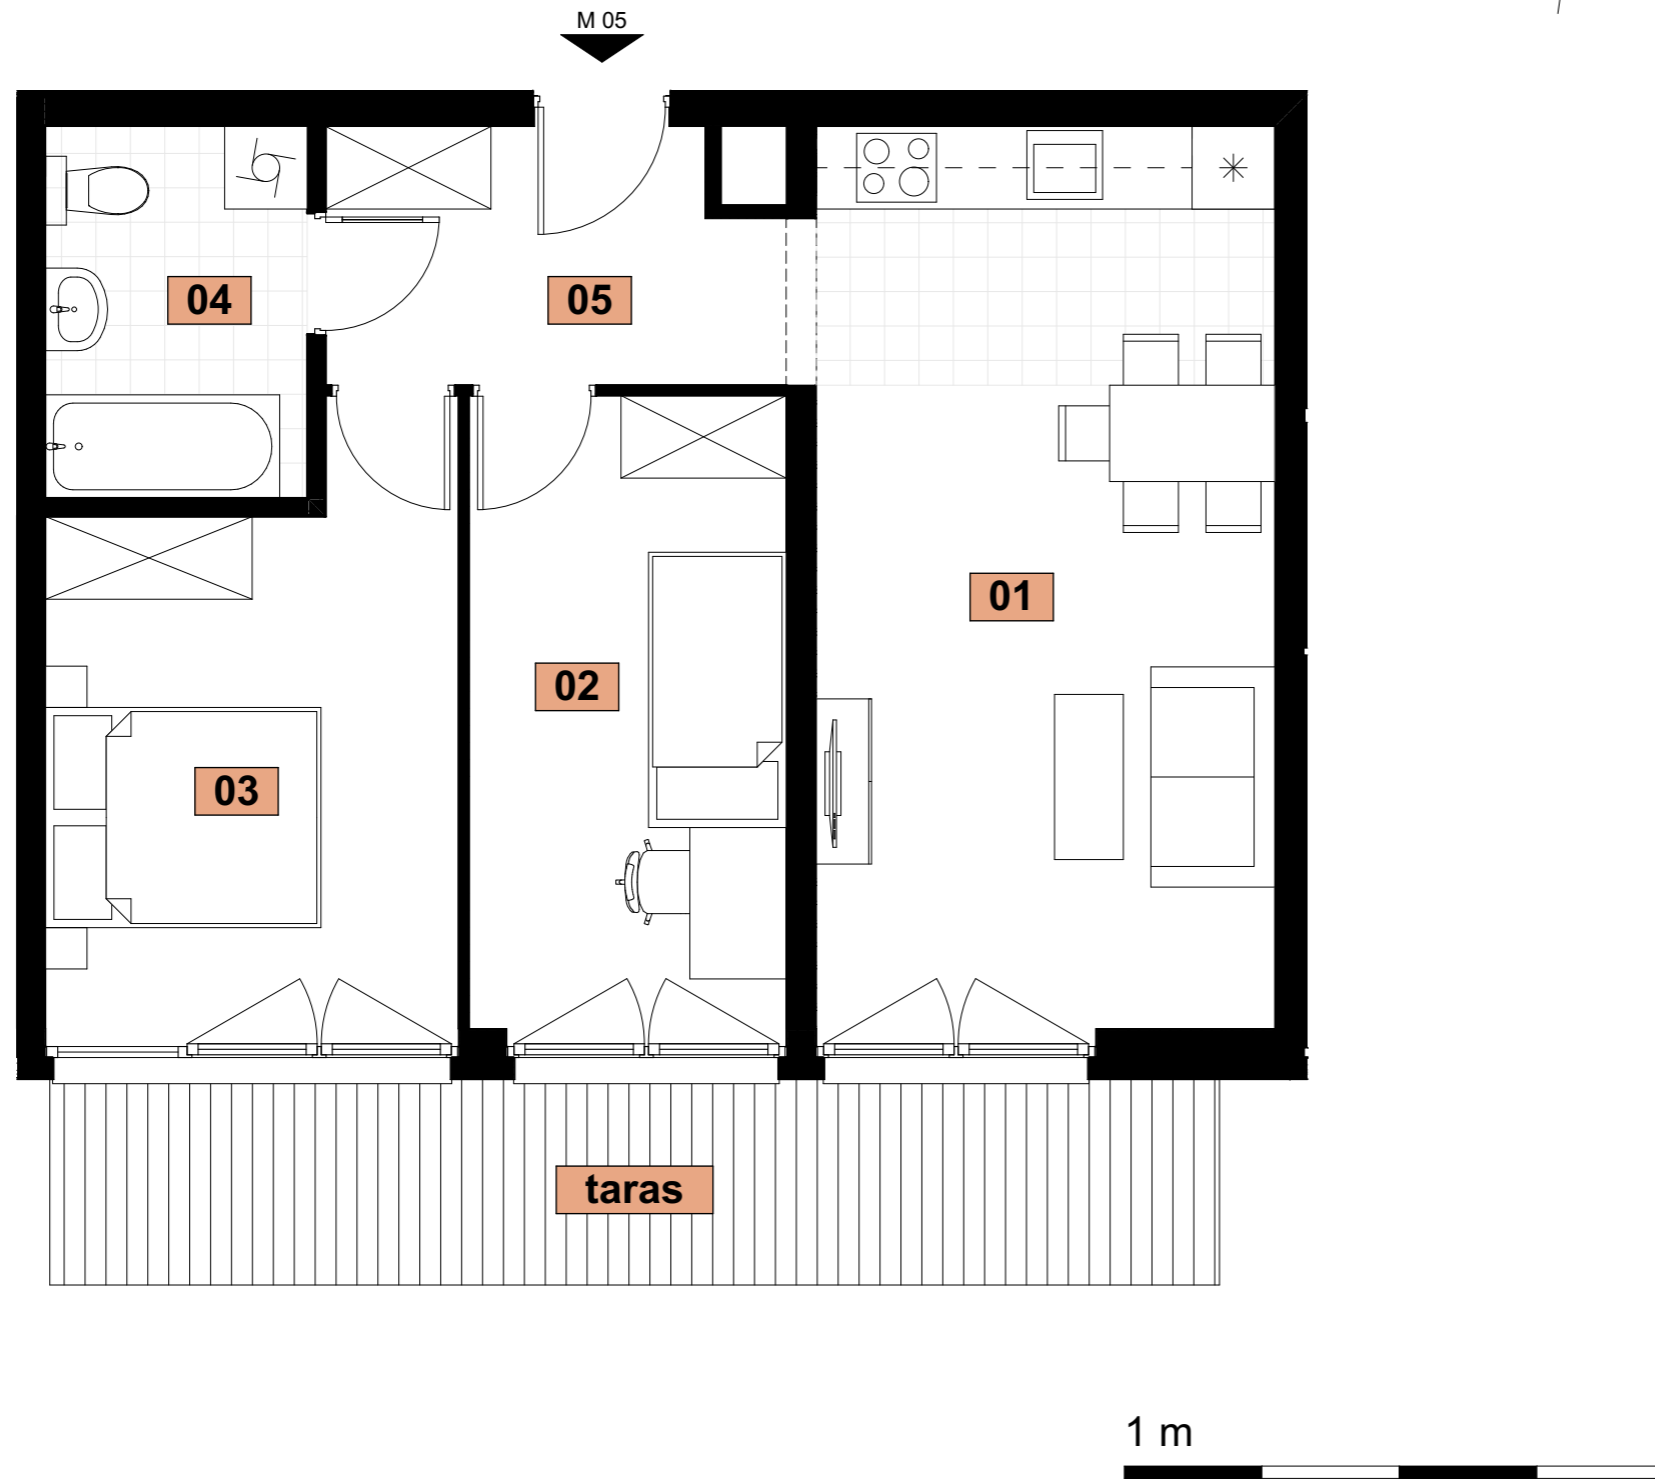

Inwestor:
DOMBUD Apartamenty Barbary sp. z o.o.
Katowice, ul. Drzymały 15

BUDYNEK WIELORODZINNY
W KATOWICACH PRZY UL. BARBARY

BUDYNEK A

MIESZKANIE NR M05
PARTER
POWIERZCHNIA 55,68 m²
KOMÓRKA LOKATORSKA NR...

LOKALIZACJA W BUDYNKU

ZESTAWIENIE POWIERZCHNI MIESZKANIA

01	Pok. dz. a aneks...	21,83
02	Sypialnia	10,60
03	Sypialnia	12,01
04	Łazienka	5,13
05	Korytarz	6,11
		55,68 m²
	+ Taras:	12,70 m ²