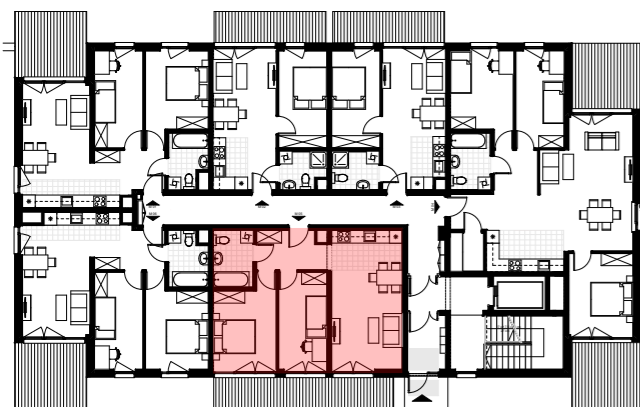

Inwestor:
DOMBUD Apartamenty Barbary sp. z o.o.
Katowice, ul. Drzymały 15

BUDYNEK WIELORODZINNY
W KATOWICACH PRZY UL. BARBARY

BUDYNEK A

MIESZKANIE NR M05
PARTER
POWIERZCHNIA 55,68 m²
KOMÓRKA LOKATORSKA NR...

LOKALIZACJA W BUDYNKU

ZESTAWIENIE POWIERZCHNI MIESZKANIA

01	Pok. dz. a aneks...	21,83
02	Sypialnia	10,60
03	Sypialnia	12,01
04	Łazienka	5,13
05	Korytarz	6,11
		55,68 m²
	+ Taras:	12,70 m ²