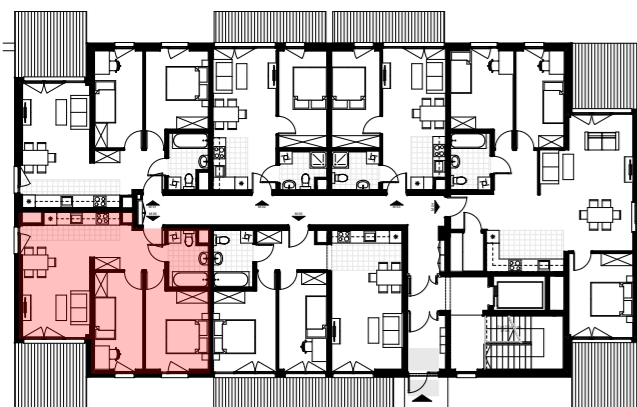

1 m

Investor:
DOMBUD Apartamenty Barbary sp. z o.o.
Katowice, ul. Drzymały 15

**BUDYNEK WIELORODZINNY
W KATOWICACH PRZY UL. BARBARY**

BUDYNEK A

**MIESZKANIE NR M06
PARTER
POWIERZCHNIA 52,98 m²
KOMÓRKA LOKATORSKA NR...**

LOKALIZACJA W BUDYNKU

ZESTAWIENIE POWIERZCHNI MIESZKANIA

| | | |
|----|--------------------|----------------------------|
| 01 | Pok. dz. z aneksem | 21,61 |
| 02 | Sypialnia | 10,60 |
| 03 | Sypialnia | 12,01 |
| 04 | Łazienka | 4,71 |
| 05 | Korytarz | 4,05 |
| | | 52,98 m² |
| | + Taras: | 10,60 m ² |