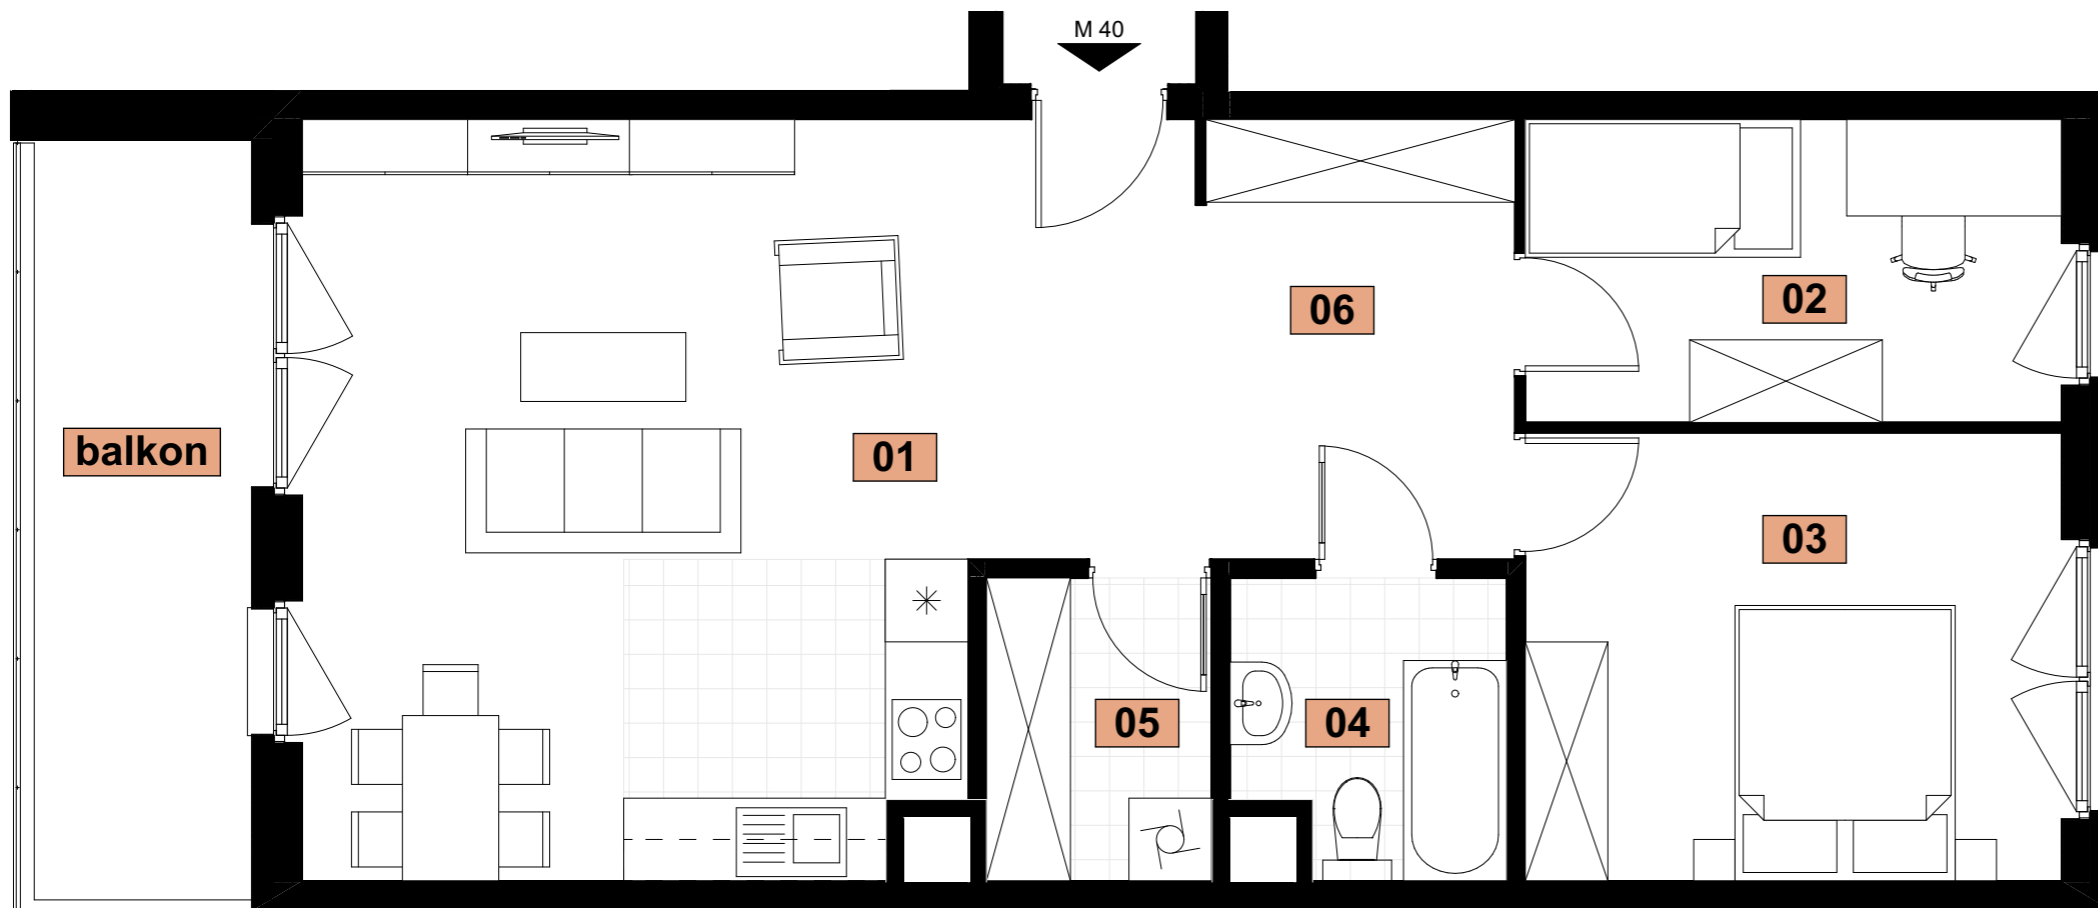

Investor:
DOMBUD Apartamenty Barbary sp. z o.o.
Katowice, ul. Drzymały 15

**BUDYNEK WIELORODZINNY
W KATOWICACH PRZY UL. BARBARY**

BUDYNEK B

**MIESZKANIE NR M40
PIĘTRO 4
POWIERZCHNIA 67,96 m²
KOMÓRKA LOKATORSKA NR...**

1 m

LOKALIZACJA W BUDYNKU

ZESTAWIENIE POWIERZCHNI MIESZKANIA

01	Pok. dz. z aneksem	26,39
02	Sypialnia	8,57
03	Sypialnia	12,68
04	Łazienka	4,07
05	Garderoba	3,60
06	Korytarz	12,65
		67,96 m²
+ Balkon		9,45 m ²