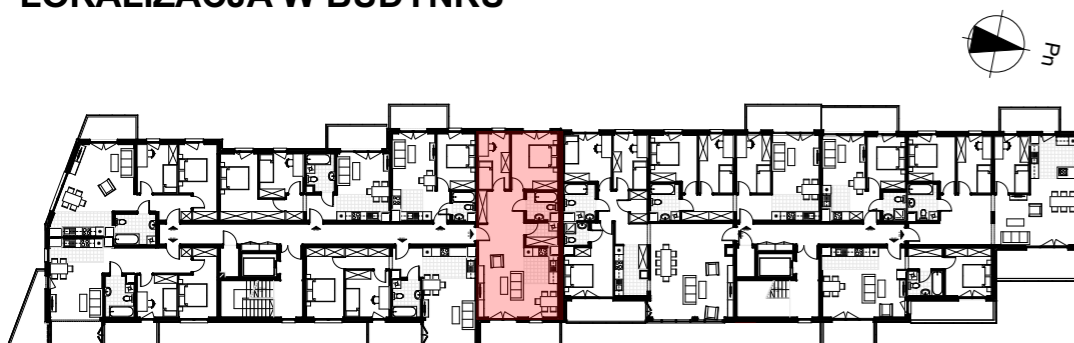

Investor:
DOMBUD Apartamenty Barbary sp. z o.o.
Katowice, ul. Drzymały 15

**BUDYNEK WIELORODZINNY
W KATOWICACH PRZY UL. BARBARY**

BUDYNEK B

**MIESZKANIE NR M40
PIĘTRO 4
POWIERZCHNIA 67,96 m²
KOMÓRKA LOKATORSKA NR...**

1 m

LOKALIZACJA W BUDYNKU

ZESTAWIENIE POWIERZCHNI MIESZKANIA

01	Pok. dz. z aneksem	26,39
02	Sypialnia	8,57
03	Sypialnia	12,68
04	Łazienka	4,07
05	Garderoba	3,60
06	Korytarz	12,65
		67,96 m²
+ Balkon		9,45 m ²