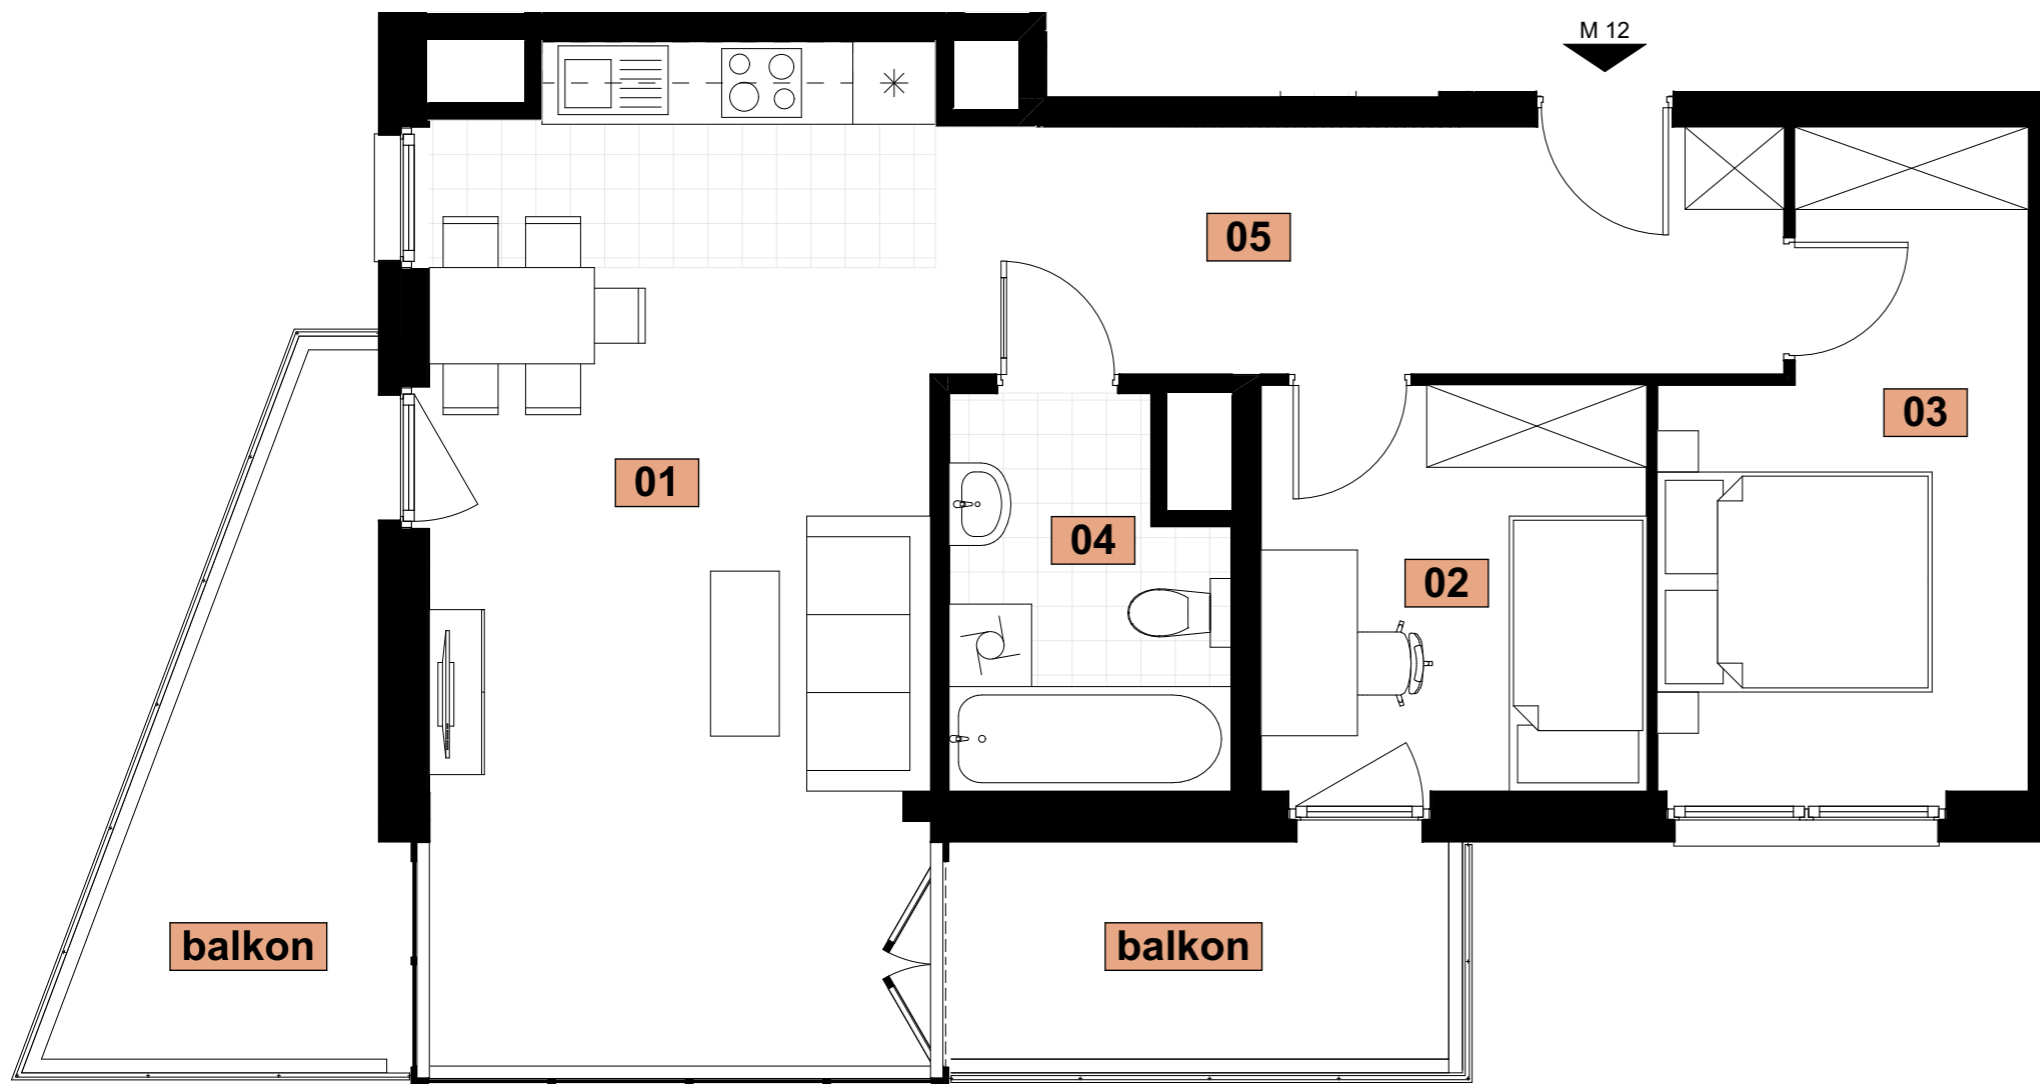

Investor:
DOMBUD Apartamenty Barbary sp. z o.o.
Katowice, ul. Drzymały 15

**BUDYNEK WIELORODZINNY
W KATOWICACH PRZY UL. BARBARY**

BUDYNEK B

**MIESZKANIE NR M12
PIĘTRO 1
POWIERZCHNIA 62,71 m²
KOMÓRKA LOKATORSKA NR...**

1 m

LOKALIZACJA W BUDYNKU

ZESTAWIENIE POWIERZCHNI MIESZKANIA

01	Pok. dz. z aneksem	26,77
02	Sypialnia	8,29
03	Sypialnia	11,17
04	Łazienka	5,36
05	Korytarz	11,12
		62,71 m²
	+ Balkon	6,65 i 9,35 m ²