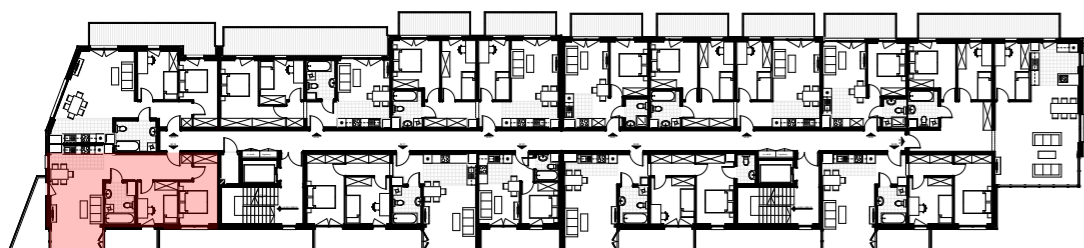

Investor:
DOMBUD Apartamenty Barbary sp. z o.o.
Katowice, ul. Drzymały 15

**BUDYNEK WIELORODZINNY
W KATOWICACH PRZY UL. BARBARY**

BUDYNEK B

**MIESZKANIE NR M12
PIĘTRO 1
POWIERZCHNIA 62,71 m²
KOMÓRKA LOKATORSKA NR...**

1 m

LOKALIZACJA W BUDYNKU

ZESTAWIENIE POWIERZCHNI MIESZKANIA

01	Pok. dz. z aneksem	26,77
02	Sypialnia	8,29
03	Sypialnia	11,17
04	Łazienka	5,36
05	Korytarz	11,12
		62,71 m²
	+ Balkon	6,65 i 9,35 m ²