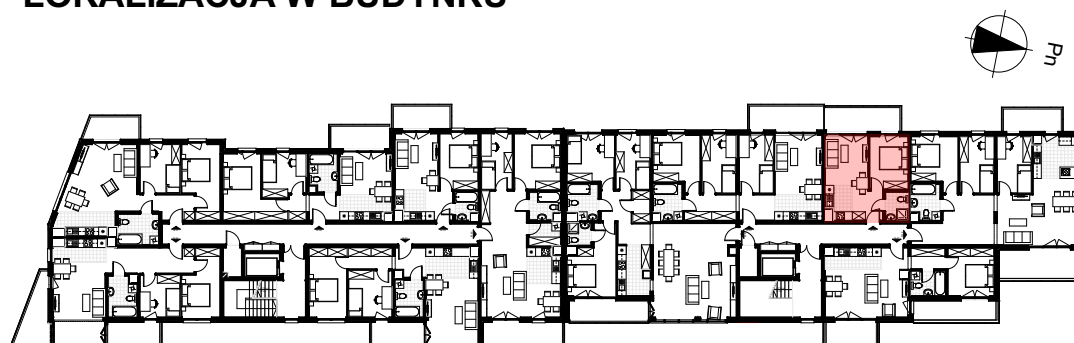

LOKALIZACJA W BUDYNKU

ZESTAWIENIE POWIERZCHNI MIESZKANIA

01	Pok. dz. z aneksem	19,15
02	Sypialnia	9,99
03	Łazienka	3,19
		32,33 m²
	+ Balkon	9,30 m ²

Inwestor:
DOMBUD Apartamenty Barbary sp. z o.o.
Katowice, ul. Drzymały 15

BUDYNEK WIELORODZINNY
W KATOWICACH PRZY UL. BARBARY

BUDYNEK B

MIESZKANIE NR M45
PIĘTRO 4
POWIERZCHNIA 32,33 m²
KOMÓRKA LOKATORSKA NR...