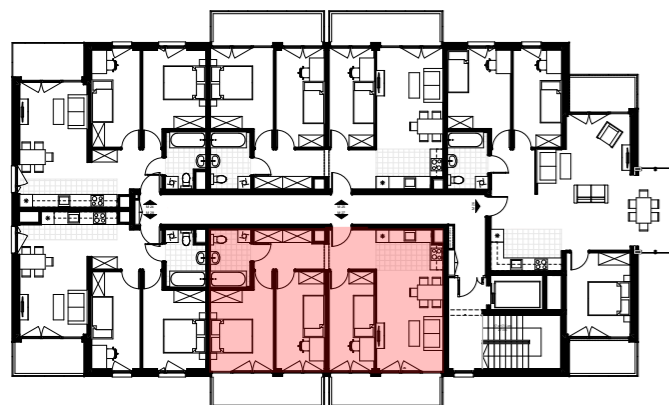

Investor:
DOMBUD Apartamenty Barbary sp. z o.o.
Katowice, ul. Drzymały 15

**BUDYNEK WIELORODZINNY
W KATOWICACH PRZY UL. BARBARY**

BUDYNEK A

**MIESZKANIE NR M27
PIĘTRO 4
POWIERZCHNIA 68,25 m²
KOMÓRKA LOKATORSKA NR...**

LOKALIZACJA W BUDYNKU

ZESTAWIENIE POWIERZCHNI MIESZKANIA

01	Pok. dz. z aneksem	20,31
02	Sypialnia	9,89
03	Sypialnia	10,60
04	Sypialnia	12,01
05	Łazienka	5,13
06	Korytarz	10,31
		68,25 m²
	+ Balkon:	7,70 i 7,70 m ²