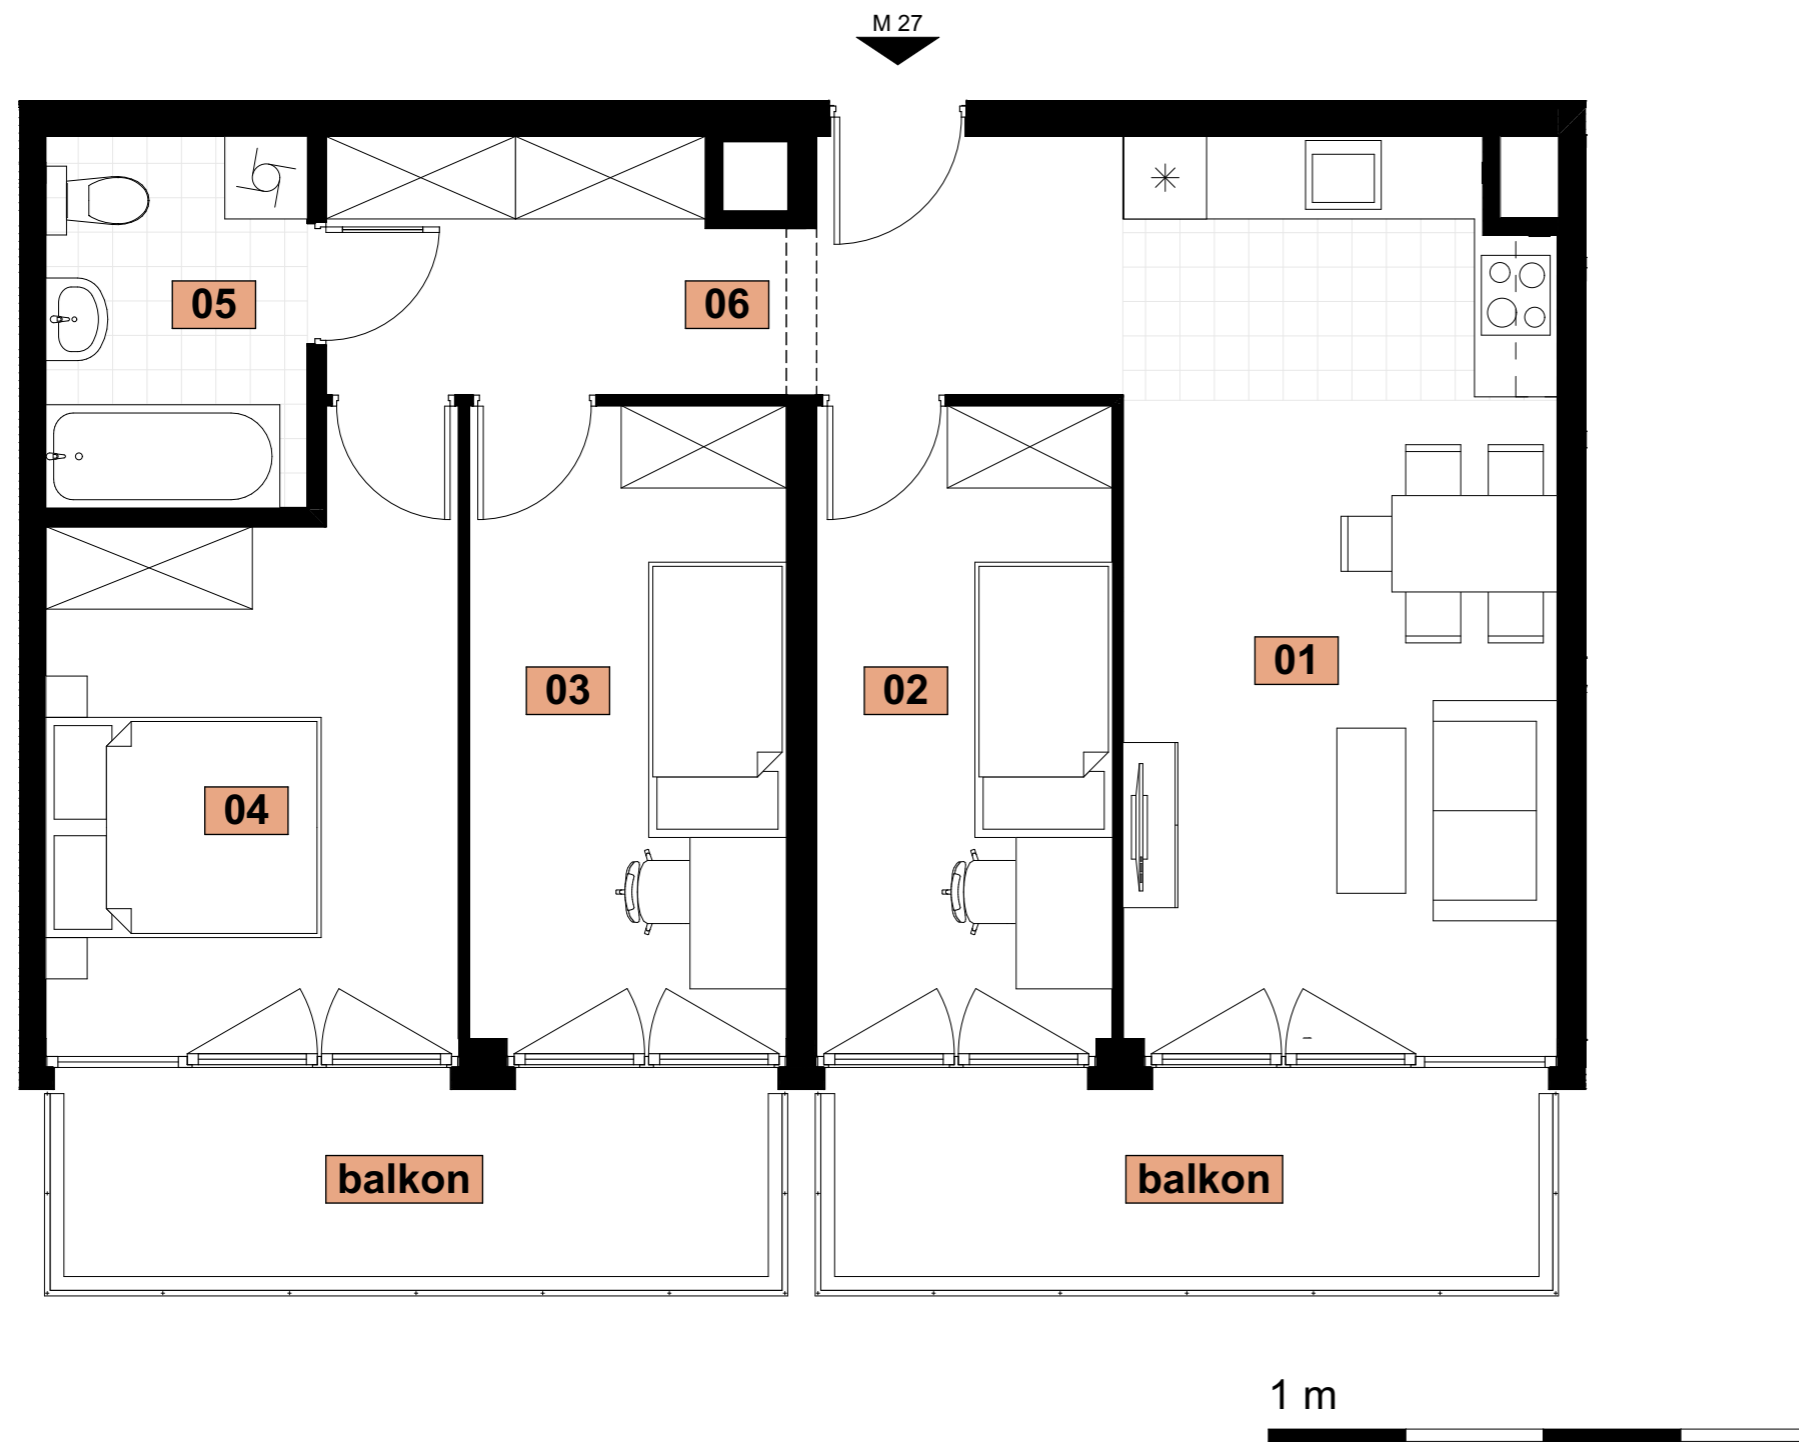

Investor:
DOMBUD Apartamenty Barbary sp. z o.o.
Katowice, ul. Drzymały 15

**BUDYNEK WIELORODZINNY
W KATOWICACH PRZY UL. BARBARY**

BUDYNEK A

**MIESZKANIE NR M27
PIĘTRO 4
POWIERZCHNIA 68,25 m²
KOMÓRKA LOKATORSKA NR...**

LOKALIZACJA W BUDYNKU

ZESTAWIENIE POWIERZCHNI MIESZKANIA

01	Pok. dz. z aneksem	20,31
02	Sypialnia	9,89
03	Sypialnia	10,60
04	Sypialnia	12,01
05	Łazienka	5,13
06	Korytarz	10,31
		68,25 m²
	+ Balkon:	7,70 i 7,70 m ²