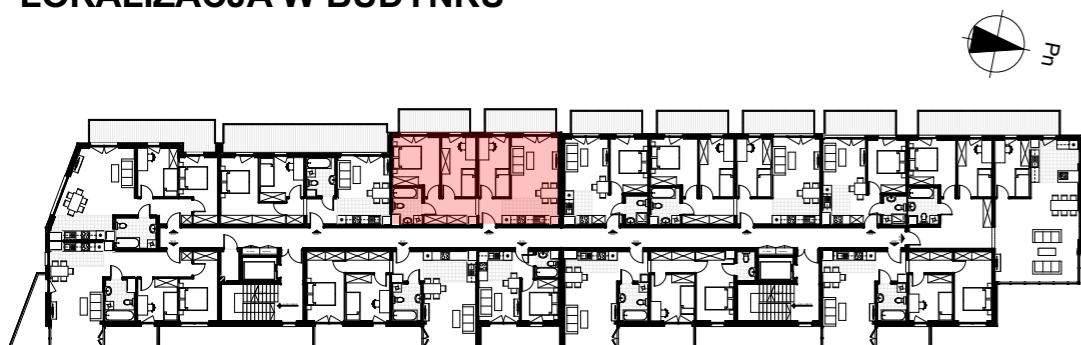

Investor:
DOMBUD Apartamenty Barbary sp. z o.o.
Katowice, ul. Drzymały 15

**BUDYNEK WIELORODZINNY
W KATOWICACH PRZY UL. BARBARY**

BUDYNEK B

**MIESZKANIE NR M03
PIĘTRO 1
POWIERZCHNIA 65,60 m²
KOMÓRKA LOKATORSKA NR...**

1 m

LOKALIZACJA W BUDYNKU

ZESTAWIENIE POWIERZCHNI MIESZKANIA

01	Pok. dz. z aneksem	19,55
02	Sypialnia	8,95
03	Sypialnia	9,99
04	Sypialnia	11,94
05	Łazienka	4,77
06	Korytarz	10,40
		65,60 m²
	+ Taras	8,30 i 8,30 m ²