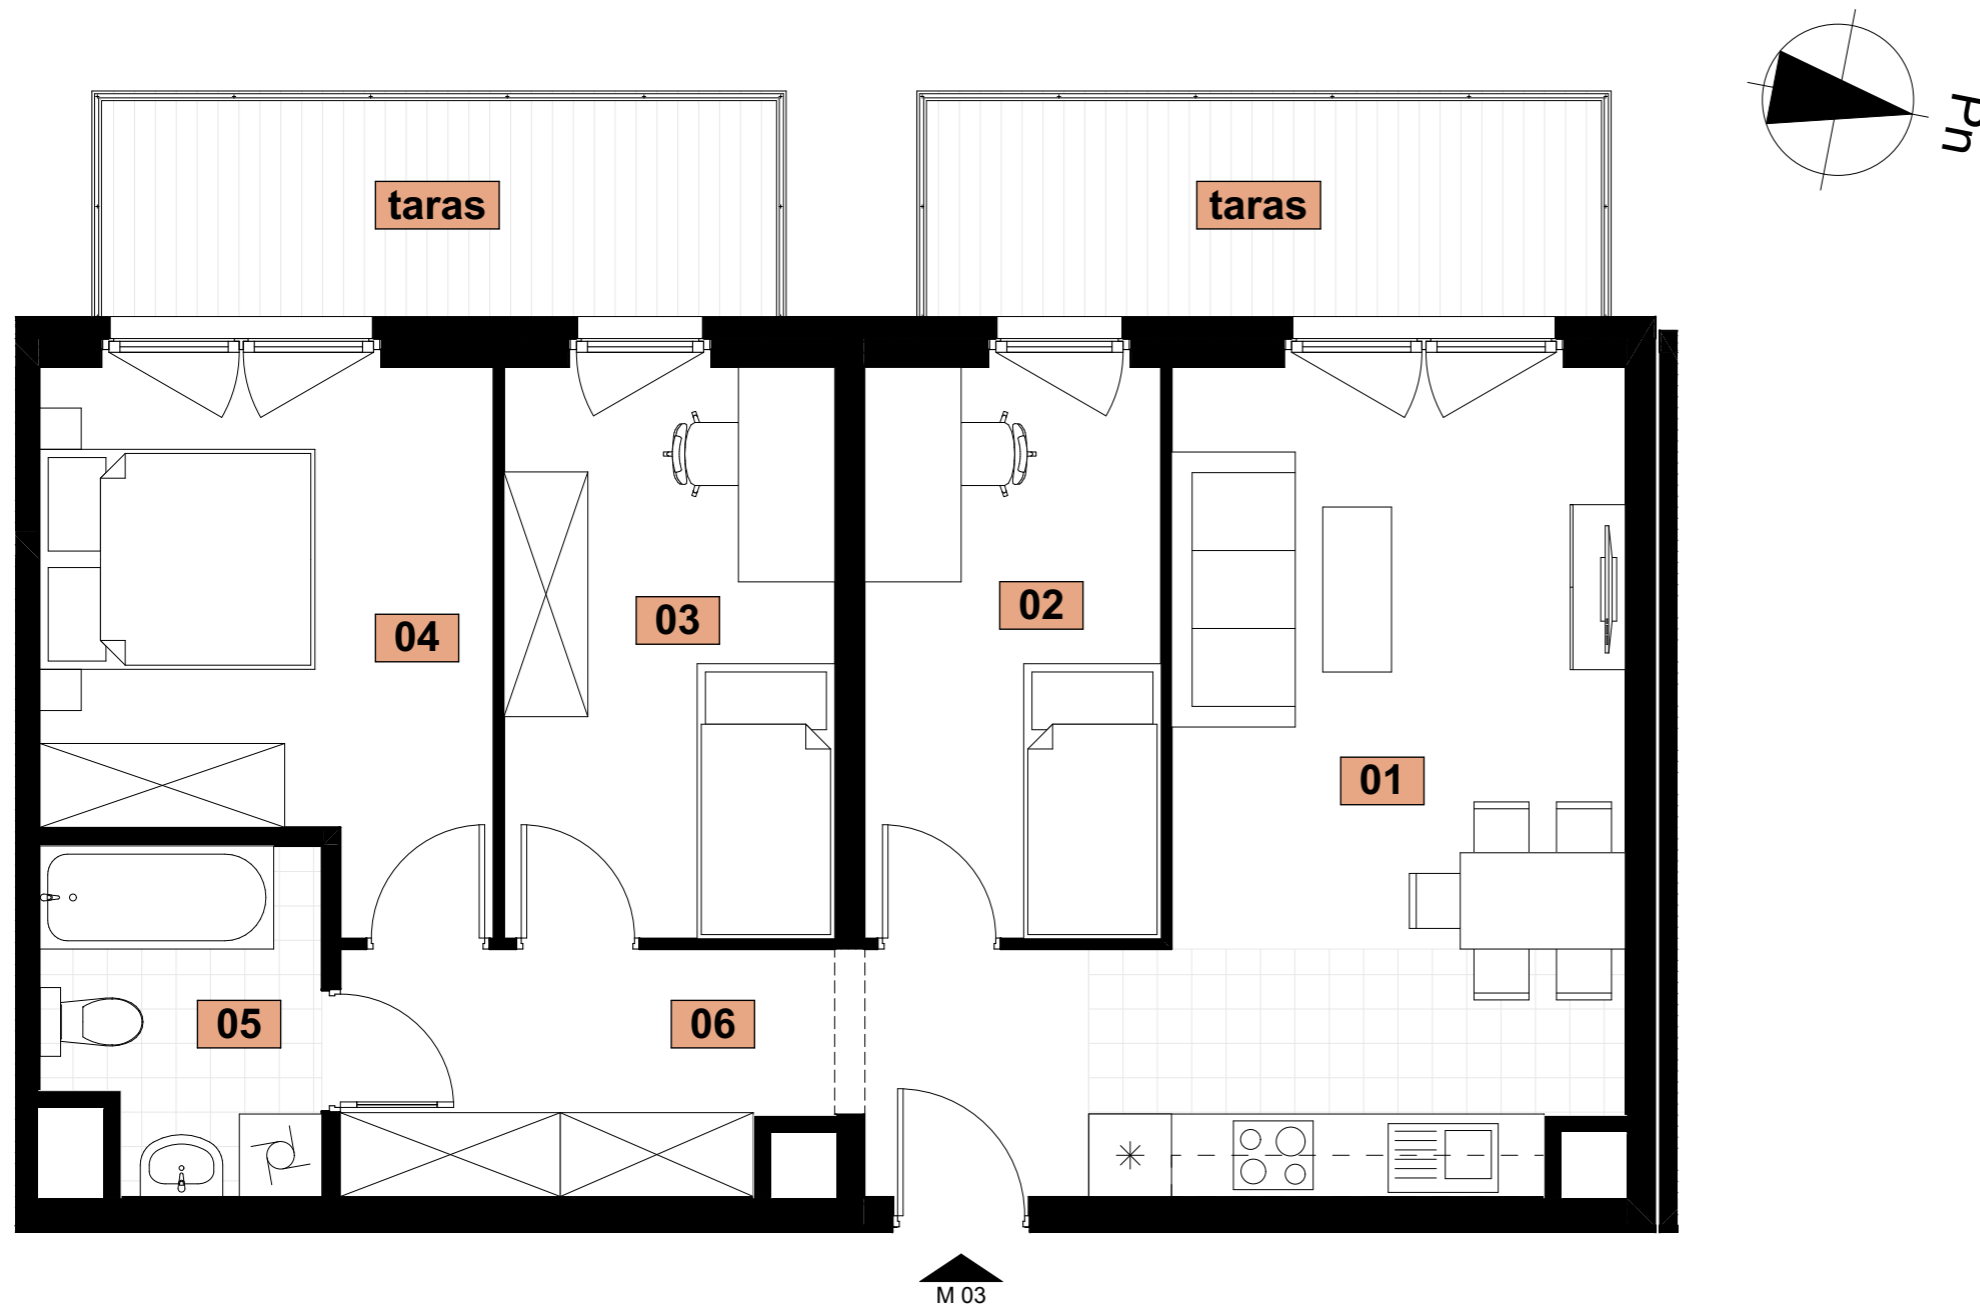

Investor:
DOMBUD Apartamenty Barbary sp. z o.o.
Katowice, ul. Drzymały 15

**BUDYNEK WIELORODZINNY
W KATOWICACH PRZY UL. BARBARY**

BUDYNEK B

**MIESZKANIE NR M03
PIĘTRO 1
POWIERZCHNIA 65,60 m²
KOMÓRKA LOKATORSKA NR...**

1 m

LOKALIZACJA W BUDYNKU

ZESTAWIENIE POWIERZCHNI MIESZKANIA

01	Pok. dz. z aneksem	19,55
02	Sypialnia	8,95
03	Sypialnia	9,99
04	Sypialnia	11,94
05	Łazienka	4,77
06	Korytarz	10,40
		65,60 m²
	+ Taras	8,30 i 8,30 m ²