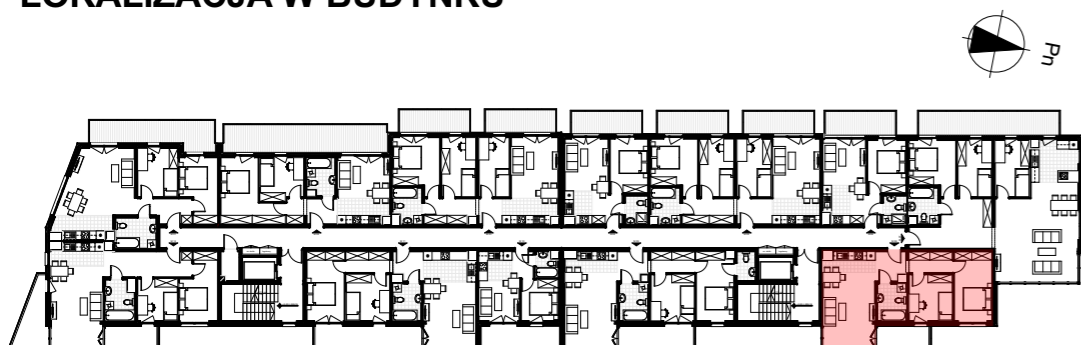

Inwestor:
DOMBUD Apartamenty Barbary sp. z o.o.
Katowice, ul. Drzymały 15

**BUDYNEK WIELORODZINNY
W KATOWICACH PRZY UL. BARBARY**

BUDYNEK B

**MIESZKANIE NR M08
PIĘTRO 1
POWIERZCHNIA 61,25 m²
KOMÓRKA LOKATORSKA NR...**

1 m

LOKALIZACJA W BUDYNKU

ZESTAWIENIE POWIERZCHNI MIESZKANIA

01	Pok. dz. z aneksem	24,44
02	Sypialnia	9,94
03	Sypialnia	12,80
04	Łazienka	5,19
05	Korytarz	8,88
		61,25 m²
	+ Balkon	6,50 m ²