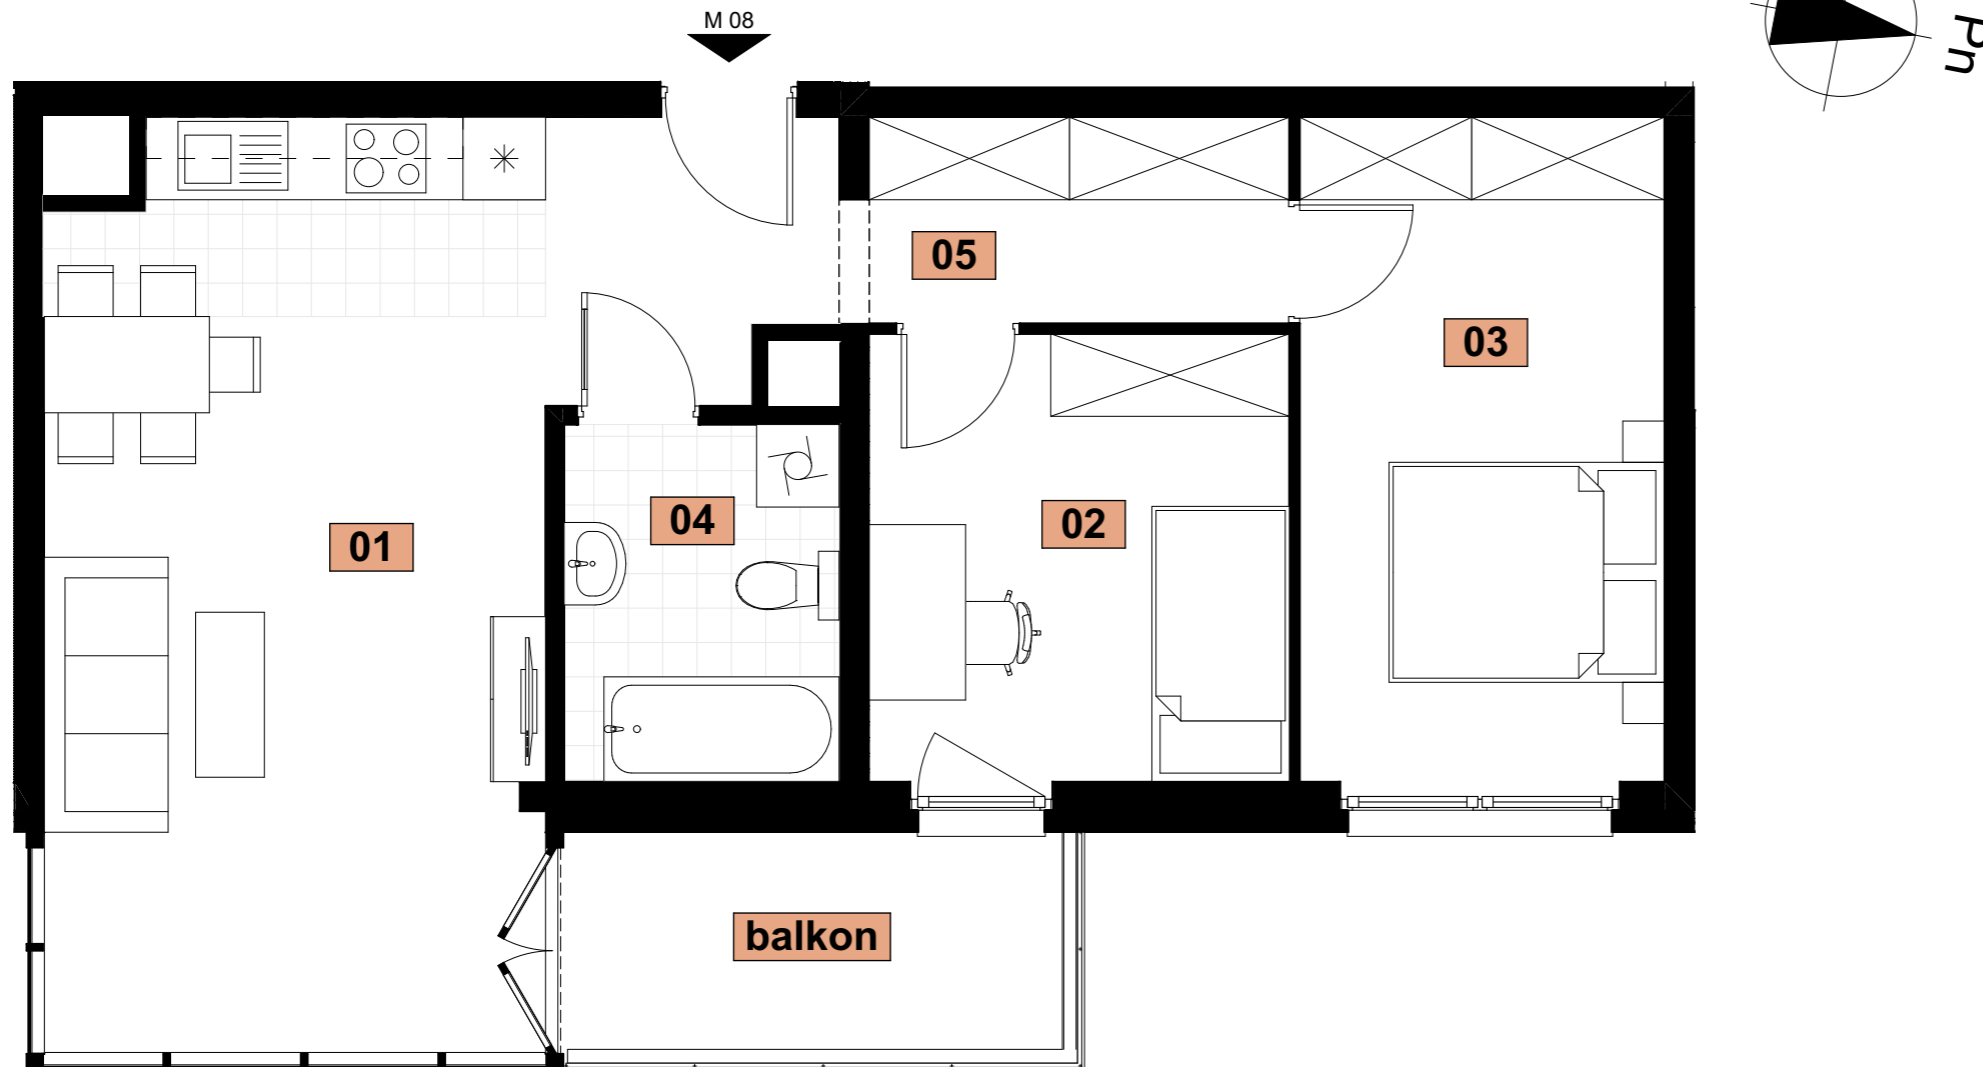

Inwestor:
DOMBUD Apartamenty Barbary sp. z o.o.
Katowice, ul. Drzymały 15

**BUDYNEK WIELORODZINNY
W KATOWICACH PRZY UL. BARBARY**

BUDYNEK B

**MIESZKANIE NR M08
PIĘTRO 1
POWIERZCHNIA 61,25 m²
KOMÓRKA LOKATORSKA NR...**

1 m

LOKALIZACJA W BUDYNKU

ZESTAWIENIE POWIERZCHNI MIESZKANIA

01	Pok. dz. z aneksem	24,44
02	Sypialnia	9,94
03	Sypialnia	12,80
04	Łazienka	5,19
05	Korytarz	8,88
		61,25 m²
	+ Balkon	6,50 m ²