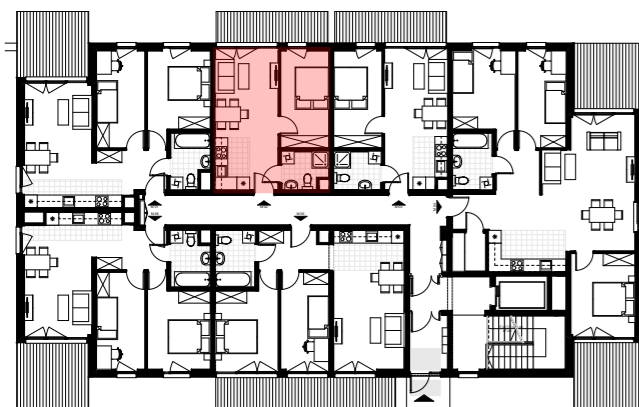

1 m

Investor:
DOMBUD Apartamenty Barbary sp. z o.o.
Katowice, ul. Drzymały 15

**BUDYNEK WIELORODZINNY
W KATOWICACH PRZY UL. BARBARY**

BUDYNEK A

MIESZKANIE NR M02

PARTER

POWIERZCHNIA 34,01 m²

KOMÓRKA LOKATORSKA NR...

LOKALIZACJA W BUDYNKU

ZESTAWIENIE POWIERZCHNI MIESZKANIA

01	Pok. dz. z aneksem	19,67
02	Sypialnia	10,60
03	Łazienka	3,74
		34,01 m²
	+ Taras:	7,90 m ²