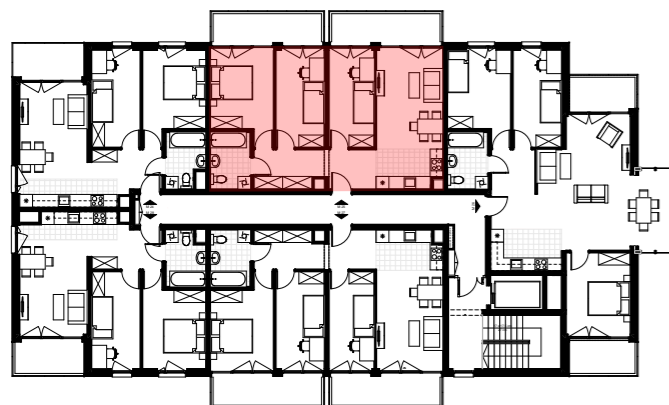

Investor:
DOMBUD Apartamenty Barbary sp. z o.o.
Katowice, ul. Drzymały 15

**BUDYNEK WIELORODZINNY
W KATOWICACH PRZY UL. BARBARY**

BUDYNEK A

MIESZKANIE NR M25

PIĘTRO 4

POWIERZCHNIA 68,35 m²

KOMÓRKA LOKATORSKA NR...

LOKALIZACJA W BUDYNKU

ZESTAWIENIE POWIERZCHNI MIESZKANIA

01	Pok. dz. z aneksem	20,33
02	Sypialnia	9,89
03	Sypialnia	10,60
04	Sypialnia	12,01
05	Łazienka	5,13
06	Korytarz	10,39
		68,35 m²
	+ Balkon:	7,70 i 7,70 m ²