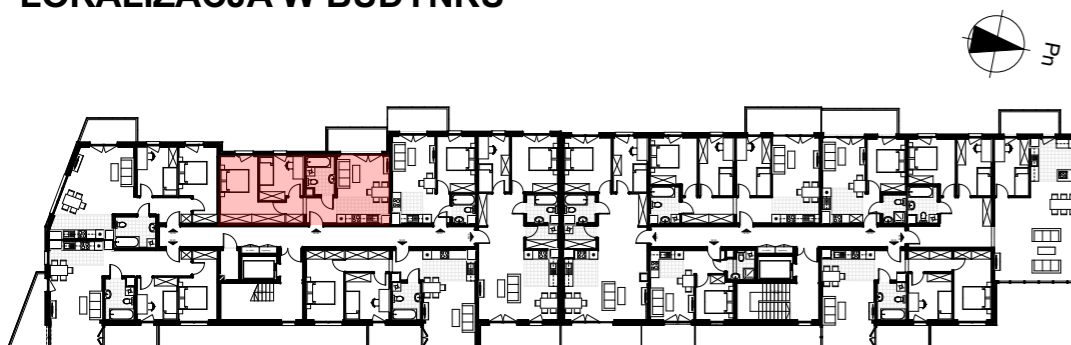

Inwestor:
DOMBUD Apartamenty Barbary sp. z o.o.
Katowice, ul. Drzymały 15

**BUDYNEK WIELORODZINNY
W KATOWICACH PRZY UL. BARBARY**

BUDYNEK B

**MIESZKANIE NR M26
PIĘTRO 3
POWIERZCHNIA 51,89 m²
KOMÓRKA LOKATORSKA NR...**

1 m

LOKALIZACJA W BUDYNKU

ZESTAWIENIE POWIERZCHNI MIESZKANIA

01	Pok. dz. z aneksem	16,54
02	Sypialnia	8,95
03	Sypialnia	15,05
04	Łazienka	5,08
05	Korytarz	6,27
		51,89 m²
	+ Balkon	6,92 m ²