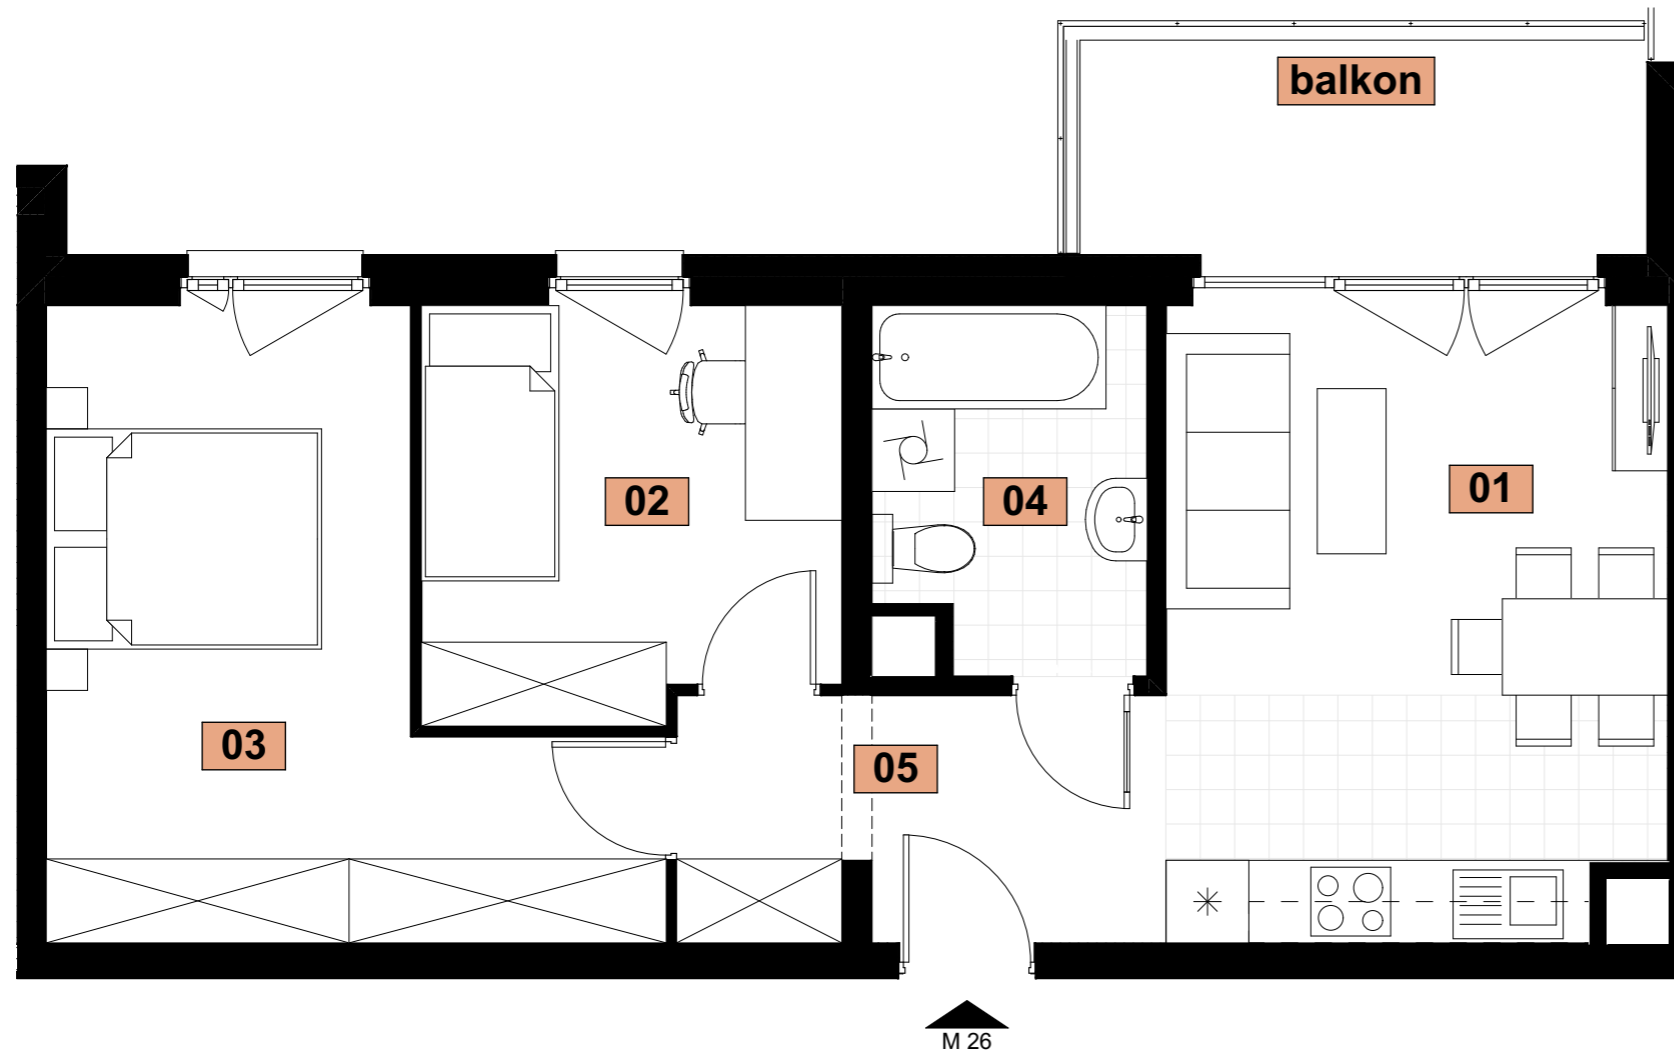

Inwestor:
DOMBUD Apartamenty Barbary sp. z o.o.
Katowice, ul. Drzymały 15

**BUDYNEK WIELORODZINNY
W KATOWICACH PRZY UL. BARBARY**

BUDYNEK B

**MIESZKANIE NR M26
PIĘTRO 3
POWIERZCHNIA 51,89 m²
KOMÓRKA LOKATORSKA NR...**

1 m

LOKALIZACJA W BUDYNKU

ZESTAWIENIE POWIERZCHNI MIESZKANIA

01	Pok. dz. z aneksem	16,54
02	Sypialnia	8,95
03	Sypialnia	15,05
04	Łazienka	5,08
05	Korytarz	6,27
		51,89 m²
	+ Balkon	6,92 m ²