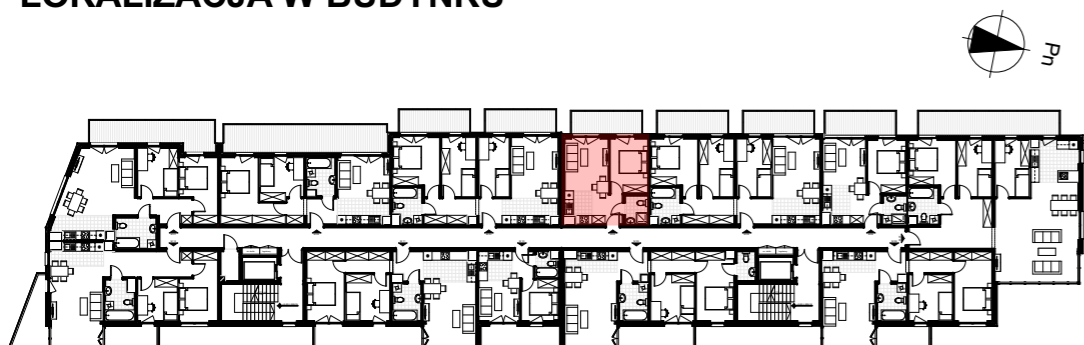

Inwestor:
DOMBUD Apartamenty Barbary sp. z o.o.
Katowice, ul. Drzymały 15

**BUDYNEK WIELORODZINNY
W KATOWICACH PRZY UL. BARBARY**

BUDYNEK B

MIESZKANIE NR M04
PIĘTRO 1
POWIERZCHNIA 32,95 m²
KOMÓRKA LOKATORSKA NR...

LOKALIZACJA W BUDYNKU

ZESTAWIENIE POWIERZCHNI MIESZKANIA

01	Pok. dz. z aneksem	19,67
02	Sypialnia	10,09
03	Łazienka	3,19
		32,95 m²
+ Taras		8,30 m ²