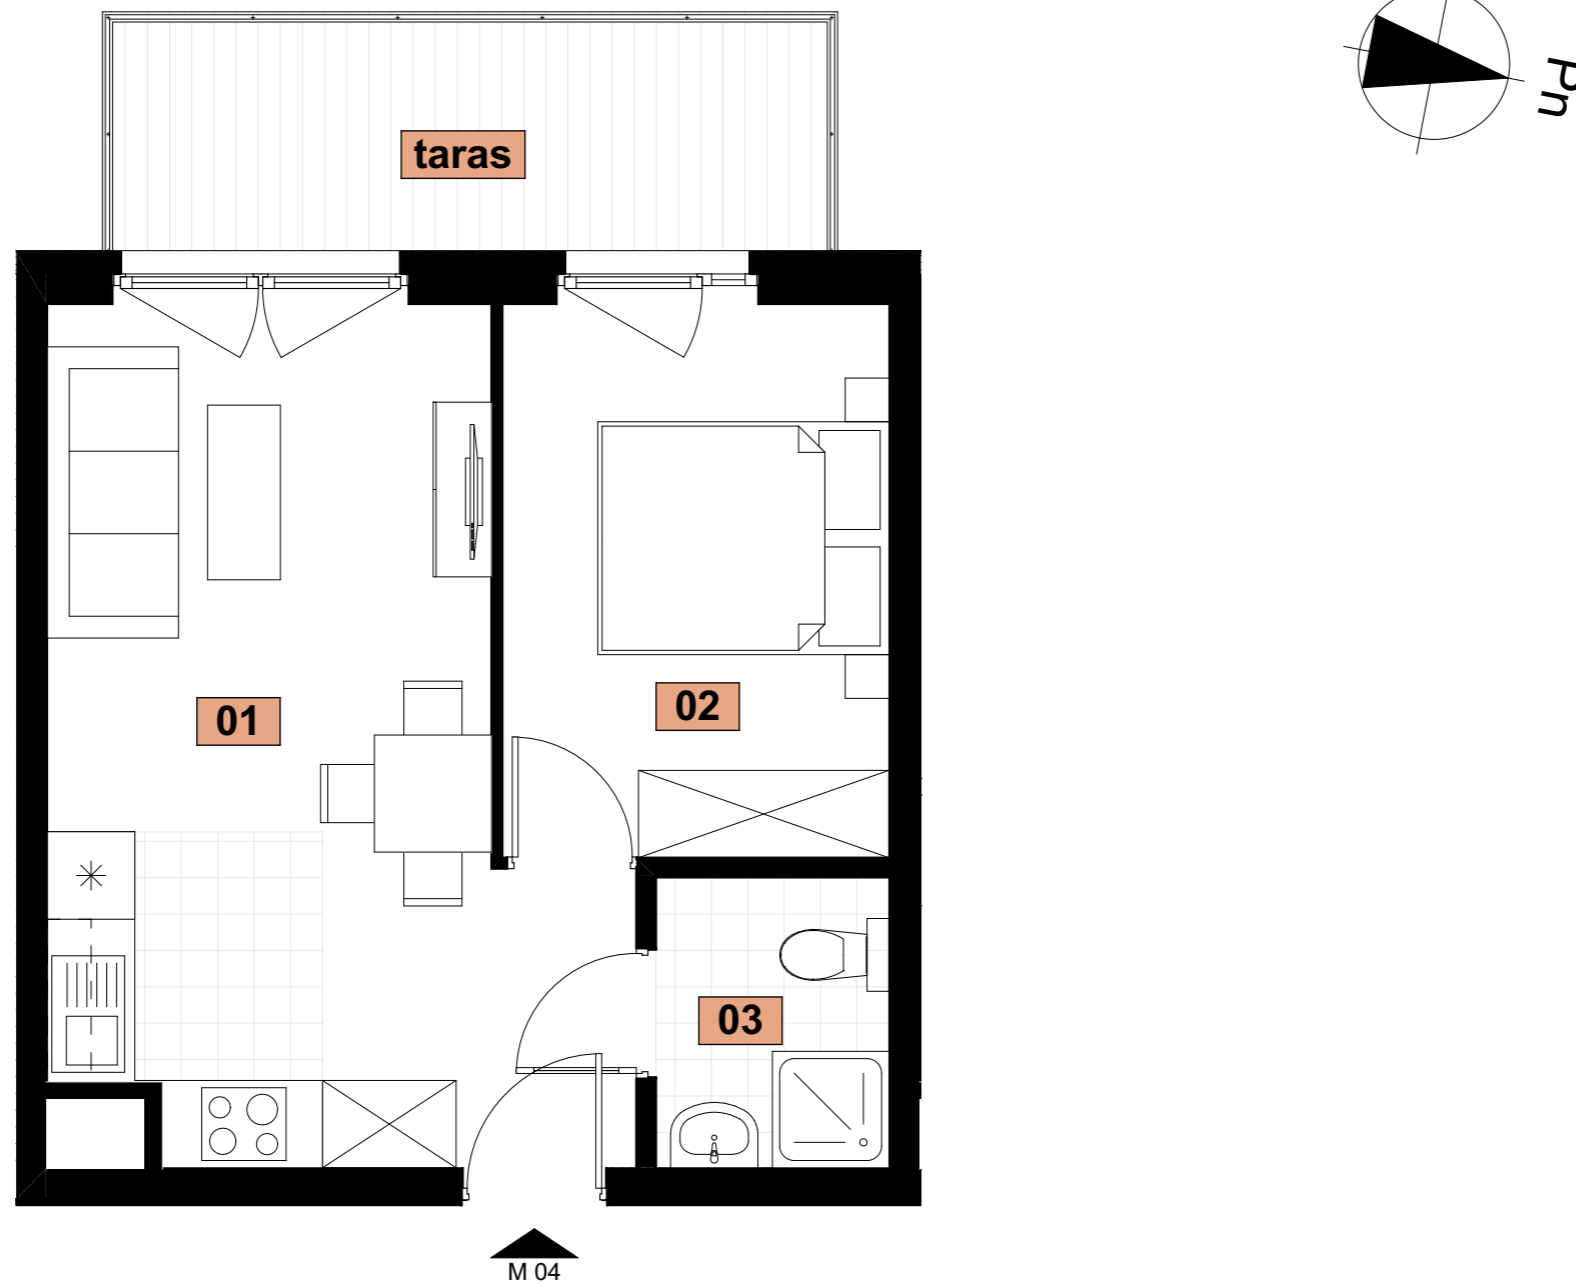

Inwestor:
DOMBUD Apartamenty Barbary sp. z o.o.
Katowice, ul. Drzymały 15

**BUDYNEK WIELORODZINNY
W KATOWICACH PRZY UL. BARBARY**

BUDYNEK B

MIESZKANIE NR M04
PIĘTRO 1
POWIERZCHNIA 32,95 m²
KOMÓRKA LOKATORSKA NR...

LOKALIZACJA W BUDYNKU

ZESTAWIENIE POWIERZCHNI MIESZKANIA

01	Pok. dz. z aneksem	19,67
02	Sypialnia	10,09
03	Łazienka	3,19
		32,95 m²
+ Taras		8,30 m ²