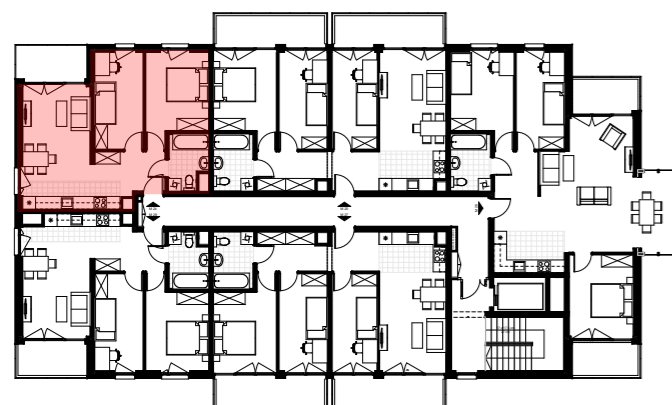

1 m

Investor:
DOMBUD Apartamenty Barbary sp. z o.o.
Katowice, ul. Drzymały 15

**BUDYNEK WIELORODZINNY
W KATOWICACH PRZY UL. BARBARY**

BUDYNEK A

**MIESZKANIE NR M24
PIĘTRO 4
POWIERZCHNIA 53,50 m²
KOMÓRKA LOKATORSKA NR...**

LOKALIZACJA W BUDYNKU

ZESTAWIENIE POWIERZCHNI MIESZKANIA

01	Pok. dz. z aneksem	22,25
02	Sypialnia	10,60
03	Sypialnia	12,01
04	Łazienka	4,59
05	Korytarz	4,05
		53,50 m²
	+ Balkon:	5,40 m ²