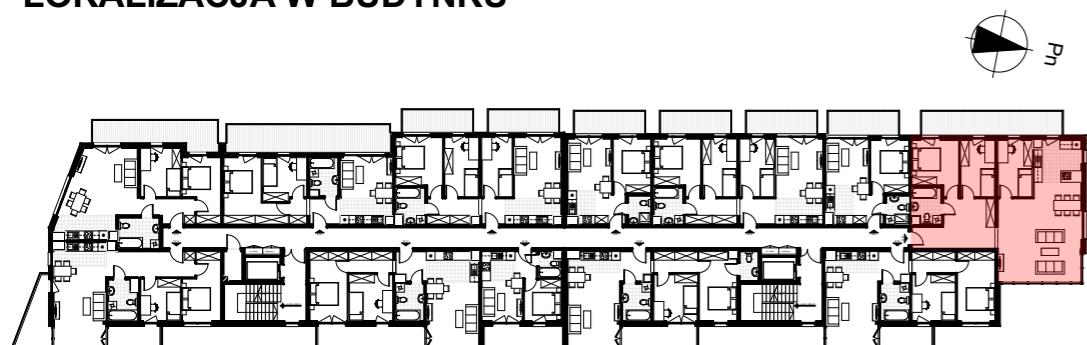

Inwestor:
DOMBUD Apartamenty Barbary sp. z o.o.
Katowice, ul. Drzymały 15

BUDYNEK WIELORODZINNY
W KATOWICACH PRZY UL. BARBARY

BUDYNEK B

MIESZKANIE NR M07
PIĘTRO 1
POWIERZCHNIA 98,05 m²
KOMÓRKA LOKATORSKA NR...

LOKALIZACJA W BUDYNKU

ZESTAWIENIE POWIERZCHNI MIESZKANIA

01	Pok. dz. z aneksem	46,73
02	Sypialnia	9,51
03	Sypialnia	9,51
04	Sypialnia	11,28
05	Łazienka	4,88
06	Korytarz	16,14
		98,05 m²
+ Taras		17,35 m ²