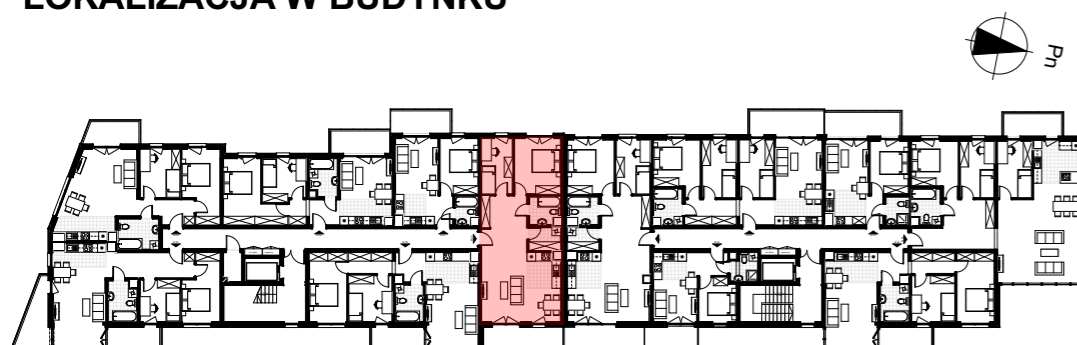

Inwestor:
DOMBUD Apartamenty Barbary sp. z o.o.
Katowice, ul. Drzymały 15

**BUDYNEK WIELORODZINNY
W KATOWICACH PRZY UL. BARBARY**

BUDYNEK B

**MIESZKANIE NR M28
PIĘTRO 3
POWIERZCHNIA 67,96 m²
KOMÓRKA LOKATORSKA NR...**

1 m

LOKALIZACJA W BUDYNKU

ZESTAWIENIE POWIERZCHNI MIESZKANIA

01	Pok. dz. z aneksem	26,39
02	Sypialnia	8,57
03	Sypialnia	12,68
04	Łazienka	4,07
05	Garderoba	3,60
06	Korytarz	12,65
		67,96 m²
	+ Balkon	9,30 m ²