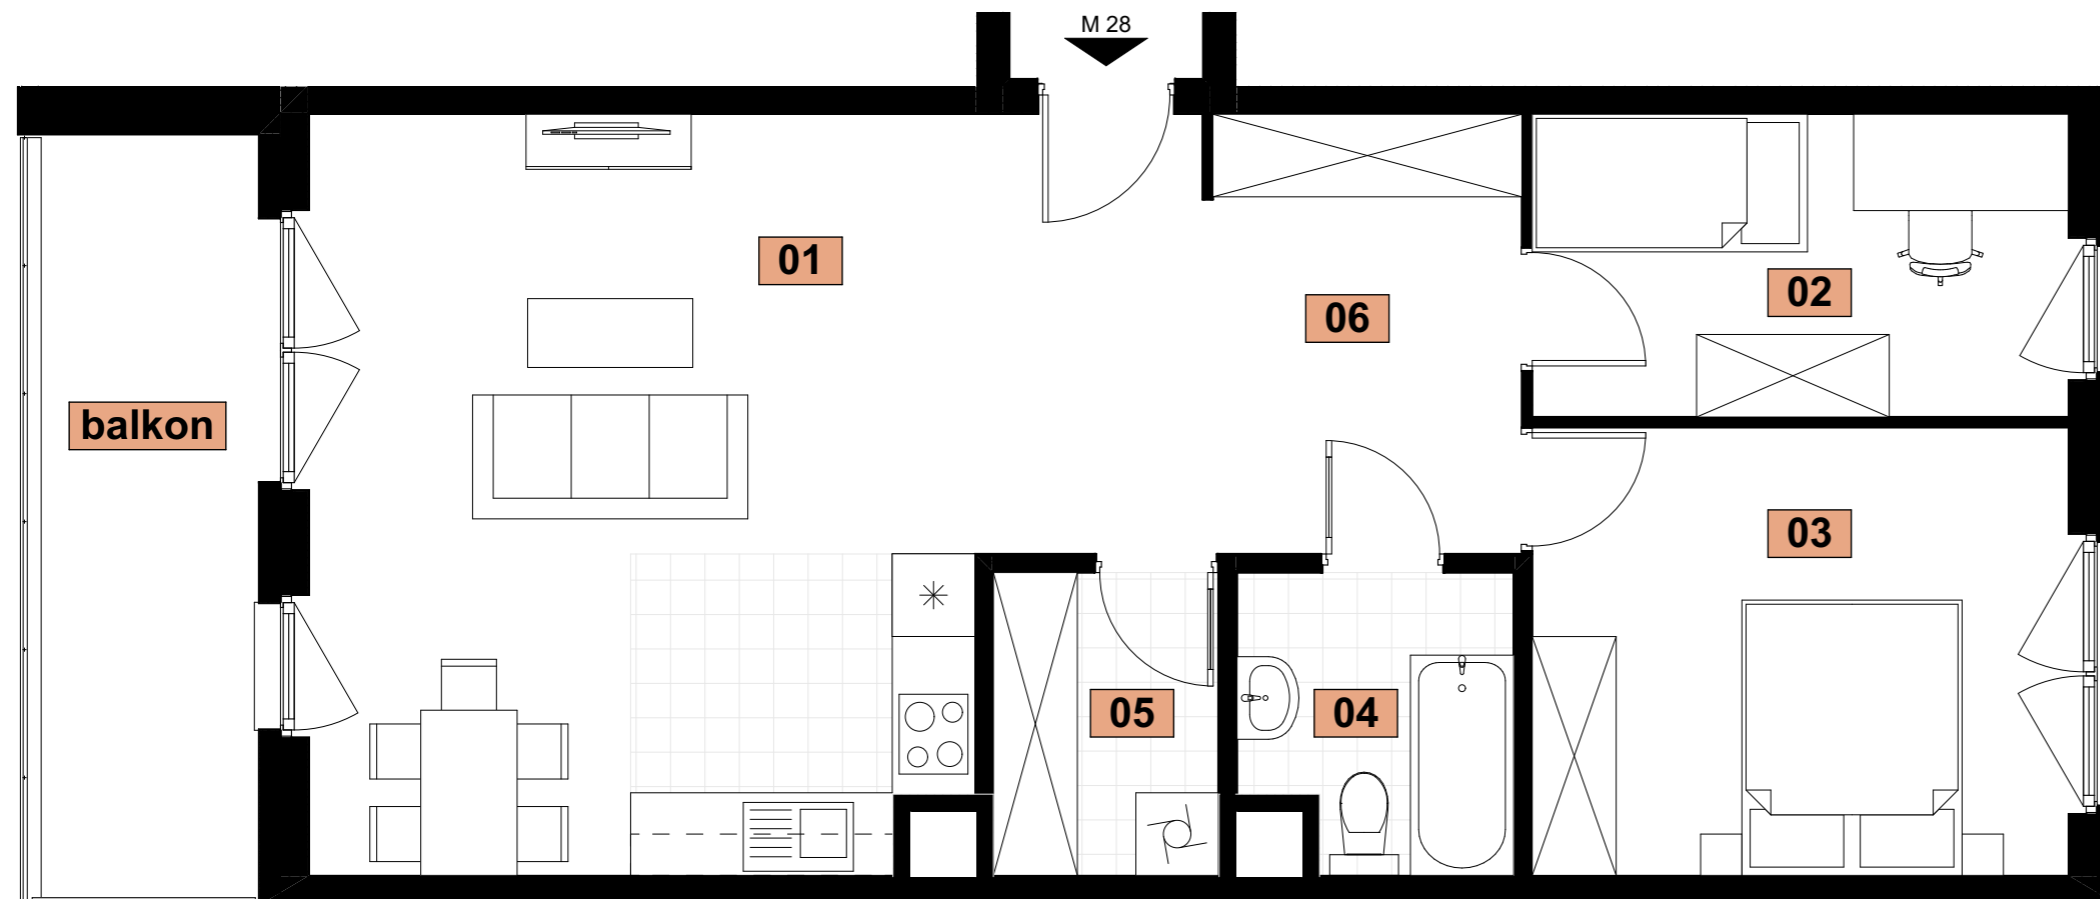

Inwestor:
DOMBUD Apartamenty Barbary sp. z o.o.
Katowice, ul. Drzymały 15

**BUDYNEK WIELORODZINNY
W KATOWICACH PRZY UL. BARBARY**

BUDYNEK B

**MIESZKANIE NR M28
PIĘTRO 3
POWIERZCHNIA 67,96 m²
KOMÓRKA LOKATORSKA NR...**

1 m

LOKALIZACJA W BUDYNKU

ZESTAWIENIE POWIERZCHNI MIESZKANIA

01	Pok. dz. z aneksem	26,39
02	Sypialnia	8,57
03	Sypialnia	12,68
04	Łazienka	4,07
05	Garderoba	3,60
06	Korytarz	12,65
		67,96 m²
	+ Balkon	9,30 m ²