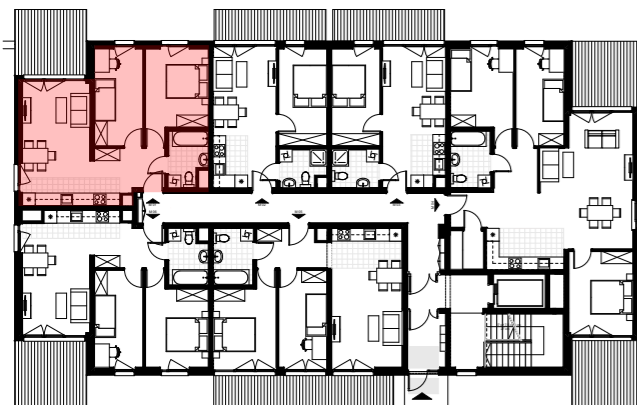

Inwestor:
DOMBUD Apartamenty Barbary sp. z o.o.
Katowice, ul. Drzymały 15

**BUDYNEK WIELORODZINNY
W KATOWICACH PRZY UL. BARBARY**

BUDYNEK A

**MIESZKANIE NR M01
PARTER
POWIERZCHNIA 53,50 m²
KOMÓRKA LOKATORSKA NR...**

LOKALIZACJA W BUDYNKU

ZESTAWIENIE POWIERZCHNI MIESZKANIA

01	Pok. dz. z aneksem	22,25
02	Sypialnia	10,60
03	Sypialnia	12,01
04	Łazienka	4,59
05	Korytarz	4,05
		53,50 m²
+ Taras:		10,60 m ²